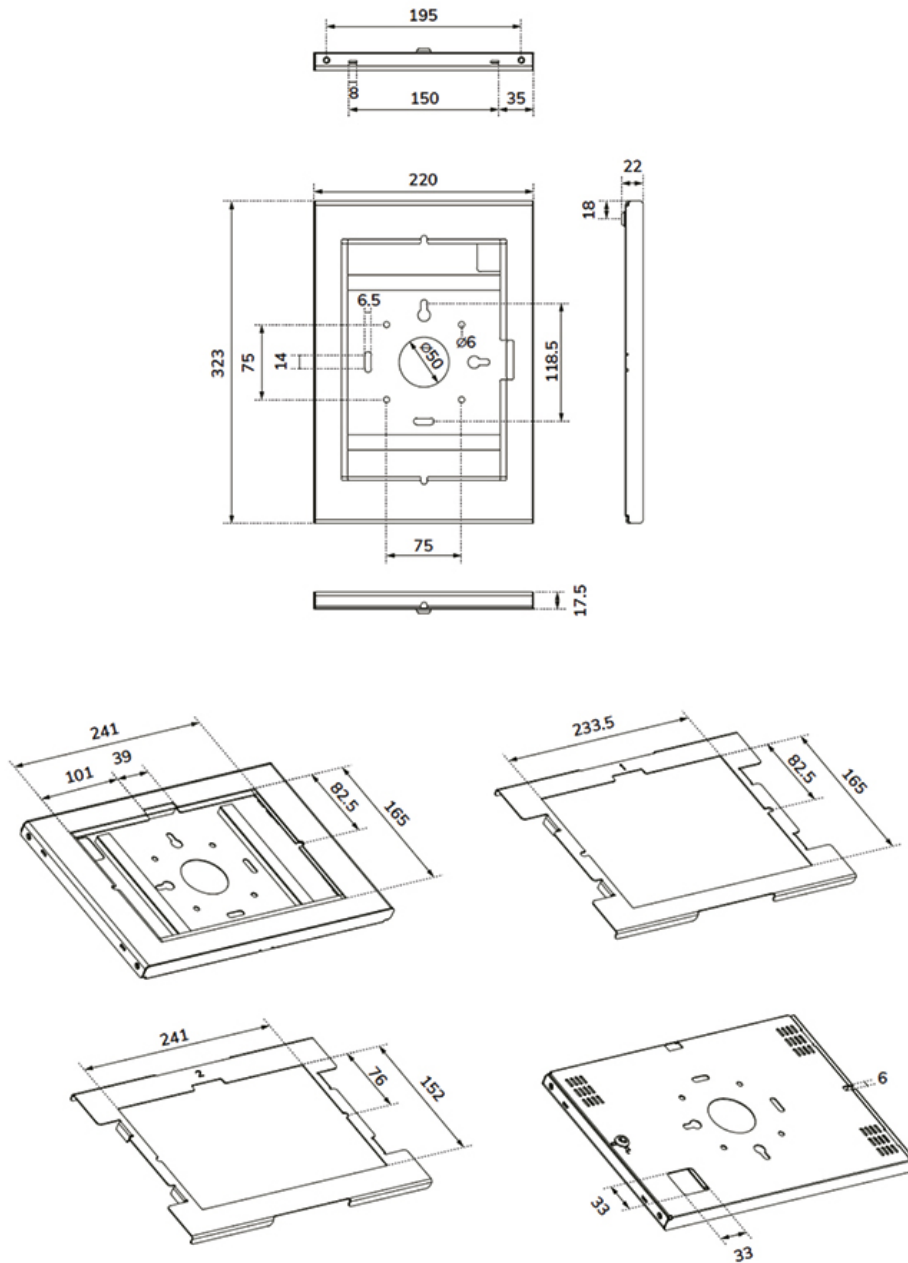

WL15-601BL1

NEOMOUNTS WL15-601BL1 TABLETHOUDER - 10.9-11" | 25,4-27,9 CM - VERGRENDELBAAR

SPECIFICATIES

ALGEMEEN

Min. beeldformaat*	10.9
Max. beeldformaat*	11
Max. draagvermogen	1
Schermen	1
VESA maximaal	75x75 mm
VESA minimaal	75x75 mm

FUNCTIE

Vergrendelbaar	Vergrendelbaar - Slot inbegrepen
Hoogte	32,3 cm
Breedte	22 cm
Diepte	2,2 cm
Verstellingstype	Geen

INFORMATIE

Kleur	
Hoofdmateriaal	Staal
Garantie	5 jaar

*NB. De vermelde inch-maten zijn slechts een indicatie, gecombineerd met het gewicht en de VESA-maten. Het maximale gewicht en de VESA-maat zijn absolute beperkingen voor de producten en dienen niet te worden overschreden.

De robuuste aluminium constructie garandeert een veilige en uiterst stabiele plaatsing, terwijl het kabelmanagementsysteem ervoor zorgt dat kabels zowel binnen als buiten de behuizing kunnen worden geleid. Voor een optimale installatie kan een kabel met een haakse connector uitkomst bieden. Dankzij het slimme design met verschillende inlegpanelen is de houder geschikt voor diverse 10,9-11"* tablets.

Neomounts

Measuring unit: mm