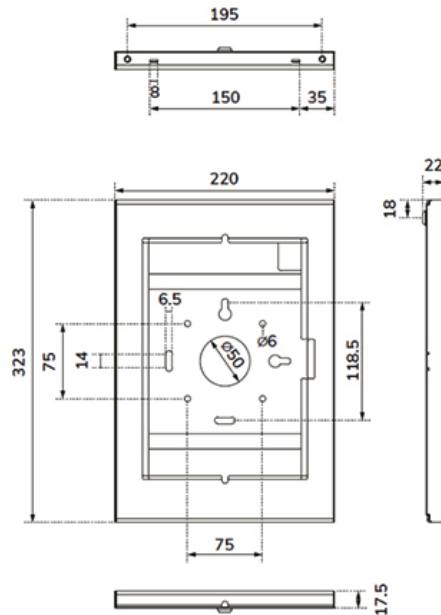

FUNCTIE

Verrouillable	Verrouillable - Serrure incluse
Hauteur	32,3 cm
Largeur	22 cm
Profondeur	2,2 cm
Type de réglage	Aucun

INFORMATIONS

Couleur	Noir
Matériau principal	Acier
Garantie	5 ans

*Remarque : Les tailles en pouces indiquées ne sont qu'une indication et sont combinées avec le poids maximum et les dimensions VESA. Par contre, le poids maximum et les dimensions VESA sont des limitations à ne pas dépasser.

Sa construction robuste en aluminium garantit un placement sûr et solide, tandis que le système de gestion des câbles permet de les acheminer à l'intérieur ou à l'extérieur du boîtier. Un câble avec un connecteur à angle droit peut être utile pour une installation optimale. La conception astucieuse comprend différents panneaux d'insertion pour tablettes, ce qui rend le boîtier adapté à diverses tablettes de 10,9 à 11"*.

*Consultez l'aperçu de la compatibilité dans la documentation du produit pour trouver le boîtier adapté à votre marque et à votre type de tablette.

WL15-601BL1

NEOMOUNTS WL15-601BL1 BOÎTIER DE TABLETTE - 10.9-11" | 25,4-27,9 CM - VERROUILLABLE

Neomounts

Measuring unit: mm