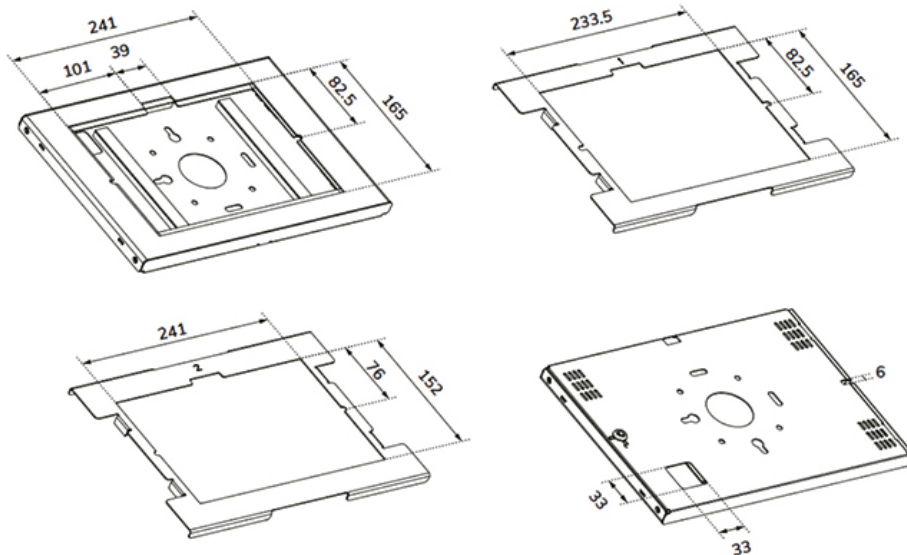

FUNCTIE

Verrouillable	Verrouillable - Serrure incluse
Hauteur	32,3 cm
Largeur	22 cm
Profondeur	2,2 cm
Type de réglage	Aucun

INFORMATIONS

Couleur	Noir
Matériau principal	Acier
Garantie	5 ans

*Remarque : Les tailles en pouces indiquées ne sont qu'une indication et sont combinées avec le poids maximum et les dimensions VESA. Par contre, le poids maximum et les dimensions VESA sont des limitations à ne pas dépasser.

Sa construction robuste en aluminium garantit un placement sûr et solide, tandis que le système de gestion des câbles permet de les acheminer à l'intérieur ou à l'extérieur du boîtier. Un câble avec un connecteur à angle droit peut être utile pour une installation optimale. La conception astucieuse comprend différents panneaux d'insertion pour tablettes, ce qui rend le boîtier adapté à diverses tablettes de 10,9 à 11"*.

Le boîtier de tablette fait partie d'un ensemble modulaire et doit être combiné avec l'un des supports suivants :

- DS15- 629BL1 : support de bureau - pour montage sur bureau ou mural
- DS15- 631BL1 : support de bureau - pour montage sur bureau ou autonome
- DS15- 632BL1 : support de bureau - pour montage sur bureau
- FL15-627BL1 : support au sol - position inclinable et rotative
- FL15-628BL1 : support au sol - position fixe paysage ou portrait

Neomounts

Measuring unit: mm