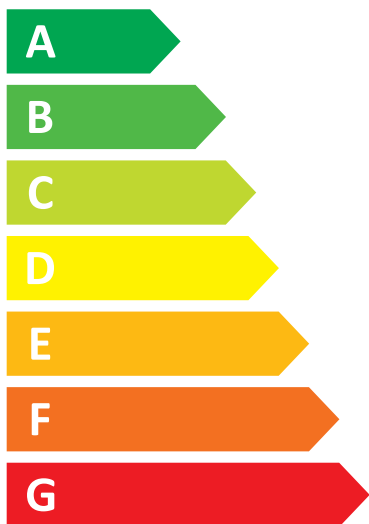

ENERG

AEG

GS60BISB 911463037

54 kWh

14 x

8,4 L

4:30

42 dB