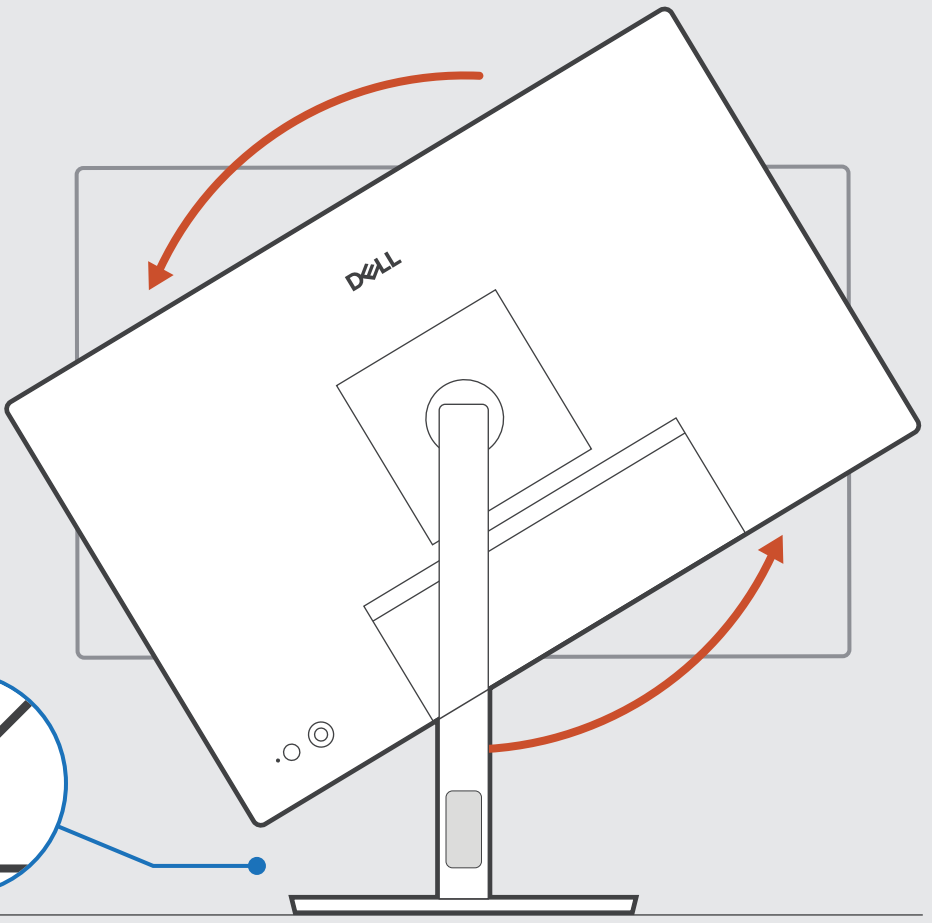

Monitor Dell Pro P 24 USB-C Hub

P2426HE

Monitor libre de halógenos Dell Pro P 24 con concentrador
USB-C

P2426HE

Monitor Dell Pro P 24 16:10 USB-C Hub

P2426E

Monitor Dell Pro P 27 USB-C Hub

P2726HE

Guía de inicio rápido

1

2

3

Gestor de pantallas y periféricos de Dell
Dell.com/support/ddpm

Conexión en cadena

- Dell.com/support/P2426HE
- Dell.com/support/P2426HE-HF
- Dell.com/support/P2426E
- Dell.com/support/P2726HE