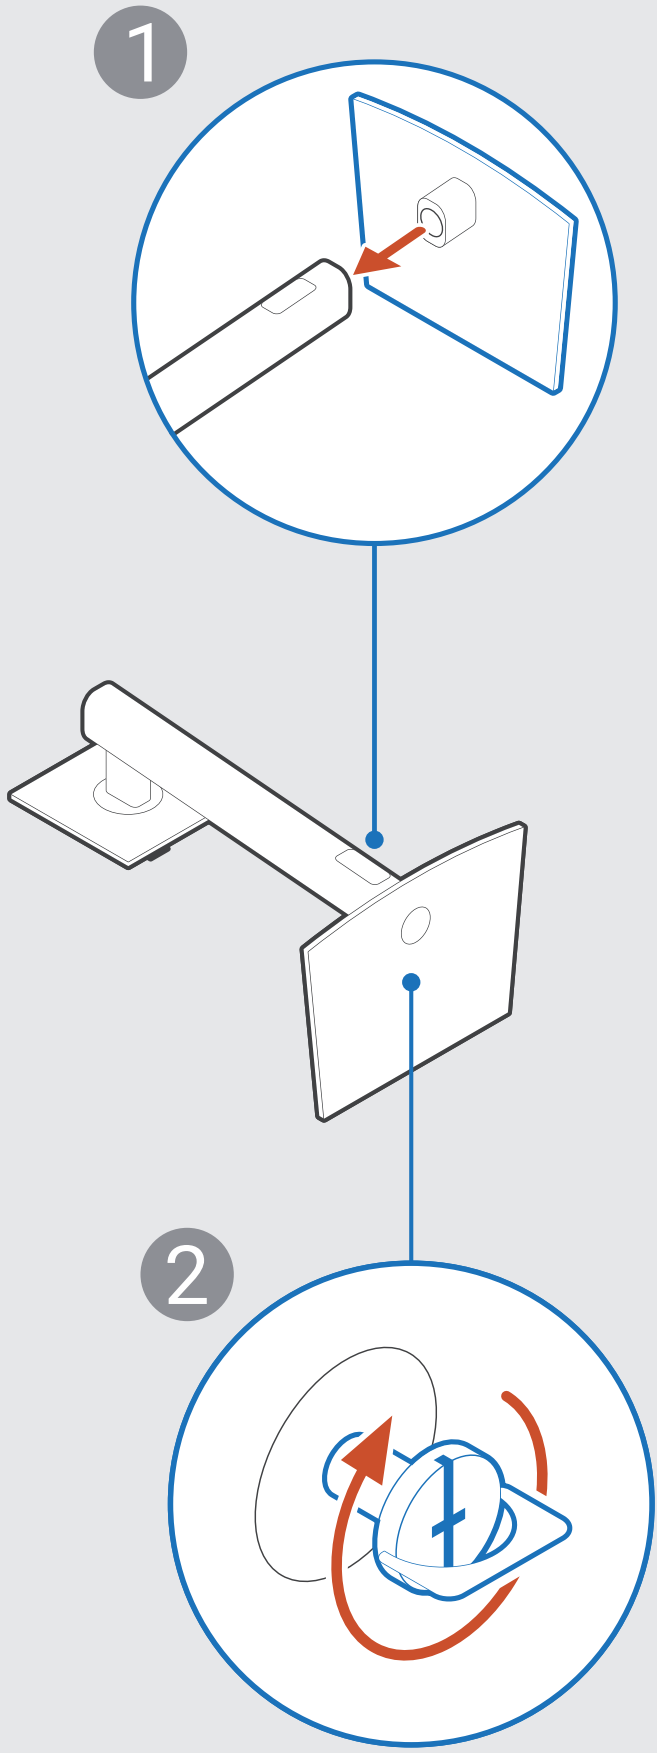

Monitor Dell Pro P 24 USB-C Hub

P2426HE

Monitor libre de halógenos Dell Pro P 24 con concentrador
USB-C

P2426HE

Monitor Dell Pro P 24 16:10 USB-C Hub

P2426E

Monitor Dell Pro P 27 USB-C Hub

P2726HE

Guía de inicio rápido

1

2

3

Gestor de pantallas y periféricos de Dell
Dell.com/support/ddpm

Conexión en cadena

- Dell.com/support/P2426HE
- Dell.com/support/P2426HE-HF
- Dell.com/support/P2426E
- Dell.com/support/P2726HE