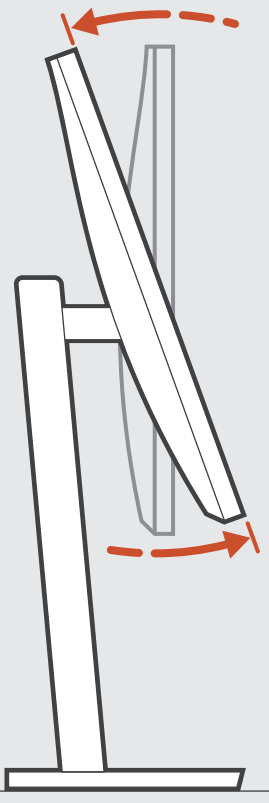

Monitor Dell Pro P 24 USB-C Hub

P2426HE

Monitor libre de halógenos Dell Pro P 24 con concentrador
USB-C

P2426HE

Monitor Dell Pro P 24 16:10 USB-C Hub

P2426E

Monitor Dell Pro P 27 USB-C Hub

P2726HE

Guía de inicio rápido

1

2

3

Gestor de pantallas y periféricos de Dell
Dell.com/support/ddpm

Conexión en cadena

- Dell.com/support/P2426HE
- Dell.com/support/P2426HE-HF
- Dell.com/support/P2426E
- Dell.com/support/P2726HE