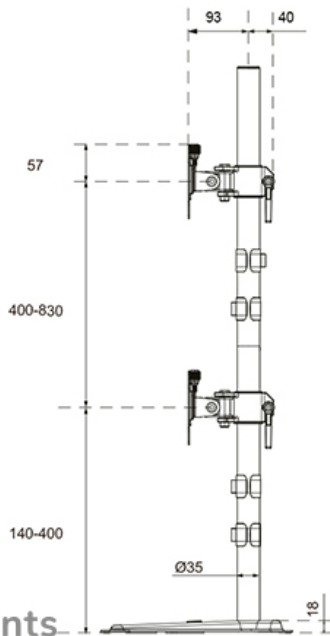

DS45-600BL2V

NEOMOUNTS DS45-600BL2V

SPECIFICATIES

ALGEMEEN

Min. beeldformaat*	10 inch
Max. beeldformaat*	32 inch
Max. draagvermogen	9 kg (per scherm)
Schermen	1
VESA minimaal	75X75 mm
VESA maximaal	100x100 mm
Bureaumontage	Voet
Afstand tot wand	15,3 cm

FUNCTIONALITEIT

Type	Kantelen Roteren Zwenken
Hoogteverstelling	14-83 cm
Vergrendelbaar	Niet vergrendelbaar
Kantelen (graden)	90°
Zwenken (graden)	180°
Roteren (graden)	360°
Hoogte	87,7 cm
Breedte	42 cm
Diepte	29,7 cm
Verstellingstype	Manueel

Neomounts

Neomounts

Neomounts DS45-600BL2V Monitorstandaard voor twee schermen - 10-32" - 0-9 kg | 19,8 lbs (2x) - 90° kantelbaar - 360° draaibaar - 180° zwenkbaar - VESA 75x75 - Zwart

Voor wie graag met twee schermen boven elkaar werkt, is de Neomounts DS45-600BL2V de perfecte oplossing. Deze 'full motion' standaard is specifiek ontwikkeld voor een verticale opstelling van monitoren tot 32" (9 kg per scherm). Dankzij de veelzijdige kantel- (90°), draai- (360°) en zwenktechnologie (180°) pas je de positie van je schermen moeiteloos aan voor een gezonde, ergonomische houding.

DS45-600BL2V

NEOMOUNTS DS45-600BL2V

Neomounts

Measuring unit: mm