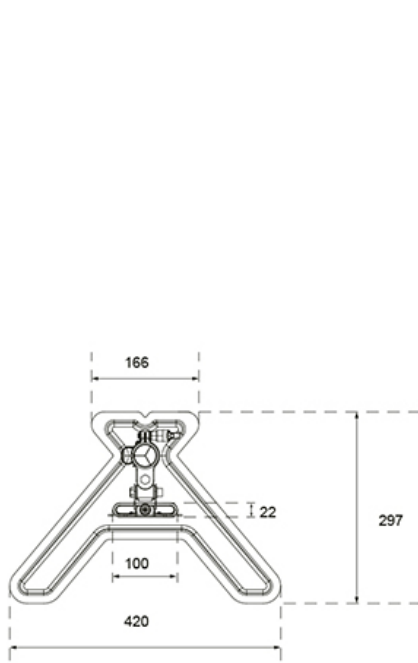

DS45-600BL2V

NEOMOUNTS DS45-600BL2V

Neomounts

Measuring unit: mm