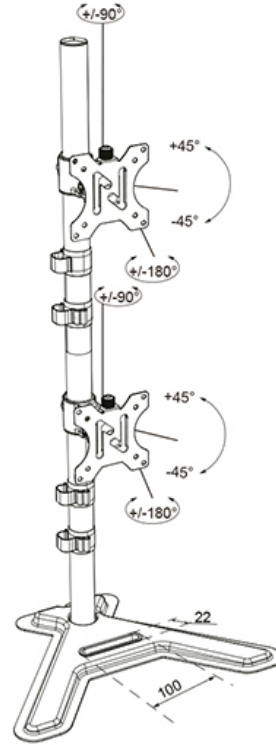

FUNCTIONALITEIT

Type	Kantelen Roteren Zwenken
Hoogteverstelling	14-83 cm
Vergrendelbaar	Niet vergrendelbaar
Kantelen (graden)	90°
Zwenken (graden)	180°
Roteren (graden)	360°
Hoogte	87,7 cm
Breedte	42 cm
Diepte	29,7 cm
Verstellingstype	Manueel

INFORMATIE

Kleur	Zwart
Hoofdmateriaal	Staal
Garantie	5 jaar
EAN code	8721246340652

*NB. De vermelde inch-maten zijn slechts een indicatie, gecombineerd met het gewicht en de VESA-maten. Het maximale gewicht en de VESA-maat zijn absolute beperkingen voor de producten en dienen niet te worden overschreden.

Neomounts

Neomounts

Neomounts DS45-600BL2V Monitorstandaard voor twee schermen - 10-32" - 0-9 kg | 19,8 lbs (2x) - 90° kantelbaar - 360° draaibaar - 180° zwenkbaar - VESA 75x75 - Zwart

Voor wie graag met twee schermen boven elkaar werkt, is de Neomounts DS45-600BL2V de perfecte oplossing. Deze 'full motion' standaard is specifiek ontwikkeld voor een verticale opstelling van monitoren tot 32" (9 kg per scherm). Dankzij de veelzijdige kantel- (90°), draai- (360°) en zwenktechnologie (180°) pas je de positie van je schermen moeiteloos aan voor een gezonde, ergonomische houding.

DS45-600BL2V

NEOMOUNTS DS45-600BL2V

Neomounts

Measuring unit: mm