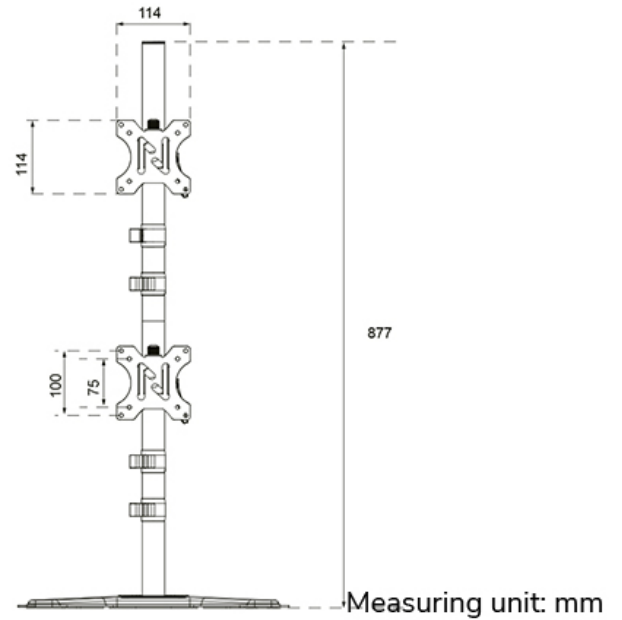

DS45-600BL2V

NEOMOUNTS DS45-600BL2V

SPECIFICATIES

ALGEMEEN

Min. beeldformaat*	10 inch
Max. beeldformaat*	32 inch
Max. draagvermogen	9 kg (per scherm)
Schermen	1
VESA minimaal	75X75 mm
VESA maximaal	100x100 mm
Bureaumontage	Voet
Afstand tot wand	15,3 cm

FUNCTIONALITEIT

Type	Kantelen Roteren Zwenken
Hoogteverstelling	14-83 cm
Vergrendelbaar	Niet vergrendelbaar
Kantelen (graden)	90°
Zwenken (graden)	180°
Roteren (graden)	360°
Hoogte	87,7 cm
Breedte	42 cm
Diepte	29,7 cm
Verstellingstype	Manueel

Neomounts

Neomounts

Neomounts DS45-600BL2V Monitorstandaard voor twee schermen - 10-32" - 0-9 kg | 19,8 lbs (2x) - 90° kantelbaar - 360° draaibaar - 180° zwenkbaar - VESA 75x75 - Zwart

Voor wie graag met twee schermen boven elkaar werkt, is de Neomounts DS45-600BL2V de perfecte oplossing. Deze 'full motion' standaard is specifiek ontwikkeld voor een verticale opstelling van monitoren tot 32" (9 kg per scherm). Dankzij de veelzijdige kantel- (90°), draai- (360°) en zwenktechnologie (180°) pas je de positie van je schermen moeiteloos aan voor een gezonde, ergonomische houding.

DS45-600BL2V

NEOMOUNTS DS45-600BL2V

Neomounts

Measuring unit: mm