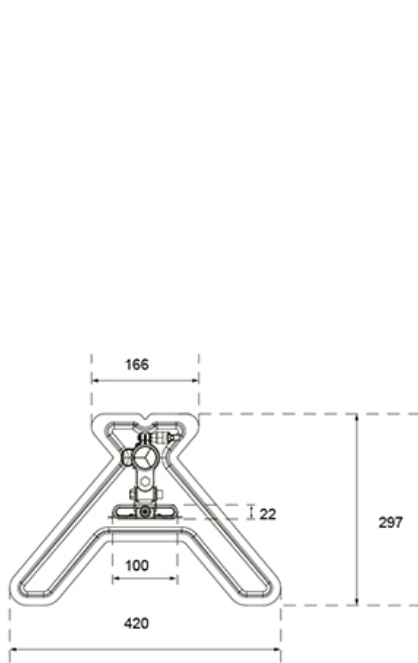

DS45-600BL2V

NEOMOUNTS DS45-600BL2V SUPPORT DE

Neomounts

Measuring unit: mm