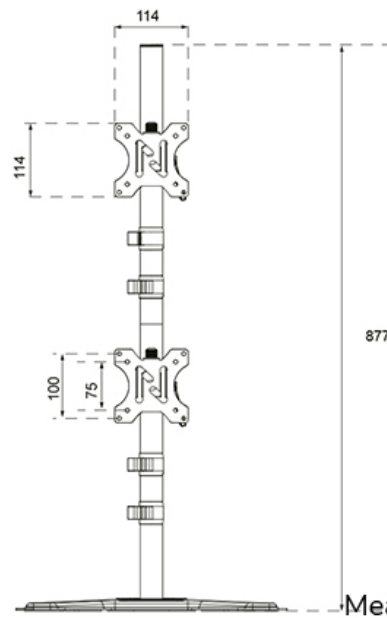

DS45-600BL2V

NEOMOUNTS DS45-600BL2V SUPPORT DE

Neomounts

Measuring unit: mm