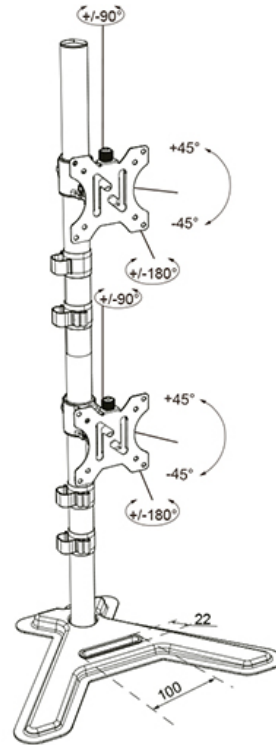

DS45-600BL2V

NEOMOUNTS DS45-600BL2V SUPPORT DE

Neomounts

Measuring unit: mm