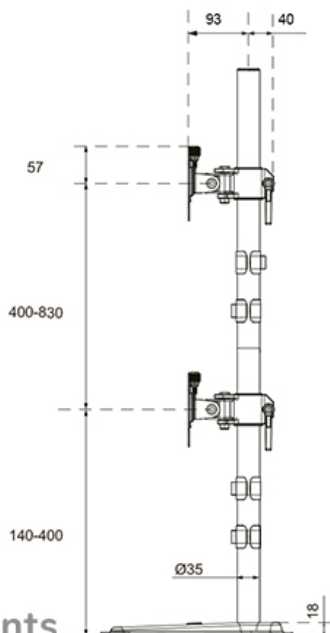

DS45-600BL2V

NEOMOUNTS DS45-600BL2V SUPPORT DE

Neomounts

Measuring unit: mm