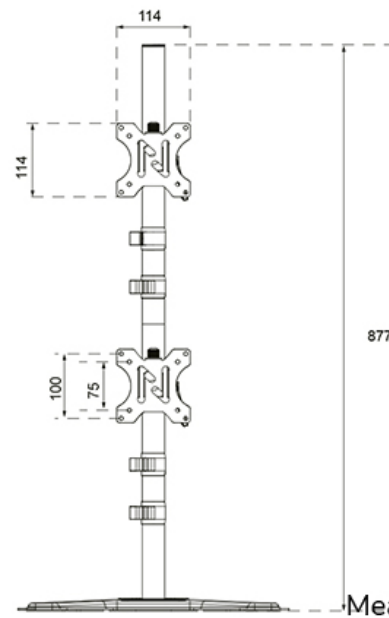

DS45-600BL2V

NEOMOUNTS DS45-600BL2V SOPORTE DE

ESPECIFICACIONES

GENERAL

Tamaño mín. pantalla*	10 inch
Tamaño máx. pantalla*	32 inch
Peso máximo	9 kg (por pantalla)
Pantallas	1
VESA mínimo	75x75 mm
VESA máximo	100x100 mm
Instalación en sobremesa	Soporte de pie
Distancia a la pared	15,3 cm

FUNCIONALIDAD

Tipo	Inclinación Rotar Girar
Ajuste de altura	14-83 cm
Bloqueable	No bloqueable
Inclinación (grados)	90°
Giro (grados)	180°
Rotación (grados)	360°
Altura	87,7 cm
Ancho	42 cm
Profundidad	29,7 cm
Tipo de ajuste	Manual

Neomounts

Neomounts

Neomounts DS45-600BL2V Soporte de monitor doble - 10-32" - 0-9 kg | 19,8 lbs (2x) - inclinable 90° - rotatorio 360° - giro 180° - VESA 75x75 - Negro

El Neomounts DS45-600BL2V ofrece una solución premium para quienes prefieren una disposición de monitores en vertical, uno sobre otro. Diseñado para sostener dos pantallas de hasta 32" (9 kg por pantalla), este soporte de movimiento completo proporciona una flexibilidad excepcional. Gracias a su avanzada tecnología de inclinación (90°), rotación (360°) y giro (180°), podrá alinear sus monitores sin esfuerzo para una postura ergonómica ideal.

DS45-600BL2V

NEOMOUNTS DS45-600BL2V SOPORTE DE

Neomounts

Measuring unit: mm