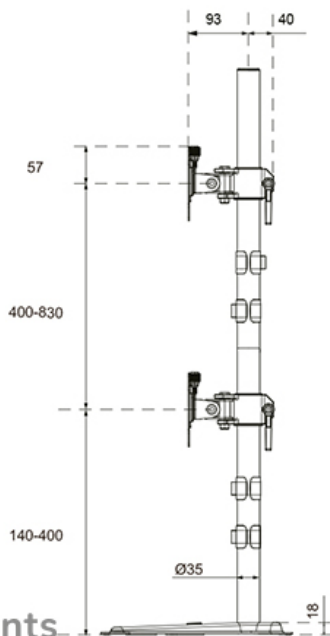

DS45-600BL2V

NEOMOUNTS DS45-600BL2V SOPORTE DE

ESPECIFICACIONES

GENERAL

Tamaño mín. pantalla*	10 inch
Tamaño máx. pantalla*	32 inch
Peso máximo	9 kg (por pantalla)
Pantallas	1
VESA mínimo	75x75 mm
VESA máximo	100x100 mm
Instalación en sobremesa	Soporte de pie
Distancia a la pared	15,3 cm

FUNCIONALIDAD

Tipo	Inclinación Rotar Girar
Ajuste de altura	14-83 cm
Bloqueable	No bloqueable
Inclinación (grados)	90°
Giro (grados)	180°
Rotación (grados)	360°
Altura	87,7 cm
Ancho	42 cm
Profundidad	29,7 cm
Tipo de ajuste	Manual

Neomounts

Neomounts

Neomounts DS45-600BL2V Soporte de monitor doble - 10-32" - 0-9 kg | 19,8 lbs (2x) - inclinable 90° - rotatorio 360° - giro 180° - VESA 75x75 - Negro

El Neomounts DS45-600BL2V ofrece una solución premium para quienes prefieren una disposición de monitores en vertical, uno sobre otro. Diseñado para sostener dos pantallas de hasta 32" (9 kg por pantalla), este soporte de movimiento completo proporciona una flexibilidad excepcional. Gracias a su avanzada tecnología de inclinación (90°), rotación (360°) y giro (180°), podrá alinear sus monitores sin esfuerzo para una postura ergonómica ideal.

DS45-600BL2V

NEOMOUNTS DS45-600BL2V SOPORTE DE

Neomounts

Measuring unit: mm