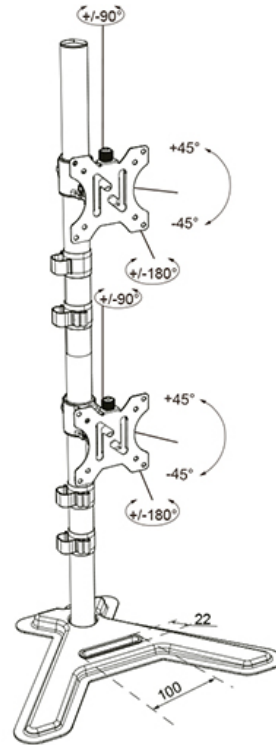

DS45-600BL2V

NEOMOUNTS DS45-600BL2V SOPORTE DE

Neomounts

Measuring unit: mm