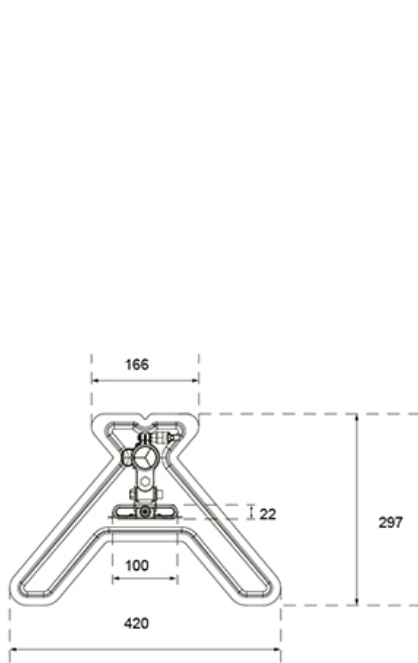

DS45-600BL2V

NEOMOUNTS DS45-600BL2V SOPORTE DE

Neomounts

Measuring unit: mm