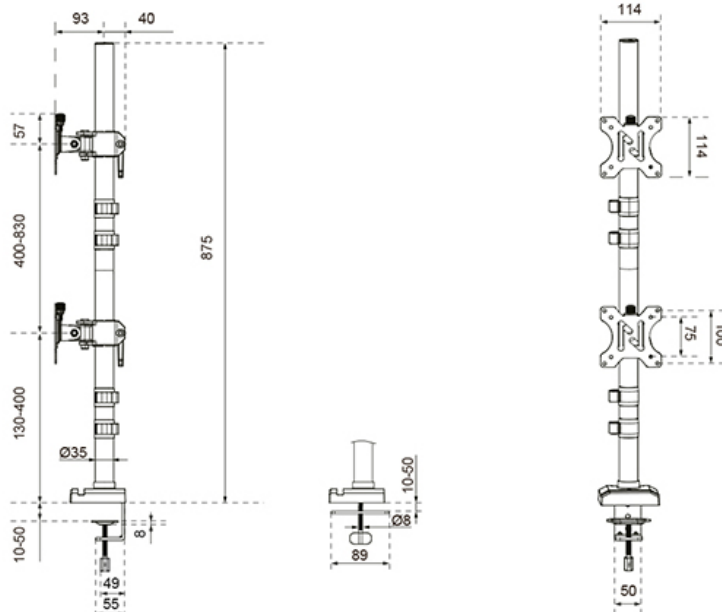

INFORMATIE

| | |
|----------------|---------------|
| Kleur | Zwart |
| Hoofdmateriaal | Staal |
| Garantie | 5 jaar |
| EAN code | 8721246340669 |

*NB. De vermelde inch-maten zijn slechts een indicatie, gecombineerd met het gewicht en de VESA-maten. Het maximale gewicht en de VESA-maat zijn absolute beperkingen voor de producten en dienen niet te worden overschreden.

Neomounts

Neomounts

Neomounts DS60-600BL2V Monitorarm voor twee schermen - 10-32" - 0-9 kg | 19,8 lbs (2x) - 90° kantelbaar - 360° draaibaar - 160° zwenkbaar - VESA 75x75 - Zwart

De Neomounts DS60-600BL2V is een professionele monitorarm met een solide verticale paal, speciaal ontworpen om twee schermen tot 32" (9 kg per scherm) boven elkaar te plaatsen. Deze 'full motion' steun biedt een indrukwekkend hoogteverstelbereik van 14 tot 83 cm. Dankzij de veelzijdige kantel- (90°), draai- (360°) en zwenktechnologie (160°) creëer je moeiteloos de perfecte ergonomische opstelling.

Dit model onderscheidt zich door de maximale montagevrijheid; de arm wordt standaard geleverd met zowel een quick-fix bureaукlem als een doorvoer-bevestiging (grommet). Hierdoor kies je zelf voor montage aan de bureau-rand of via een gat in het blad. De robuuste bouwkwaliteit garandeert een stabiele basis, terwijl het kabelmanagementsysteem en de telefoonhouder in de voet zorgen voor een opgeruimd en georganiseerd bureau.

DS60-600BL2V

NEOMOUNTS DS60-600BL2V MONITORARM

Neomounts

Measuring unit: mm