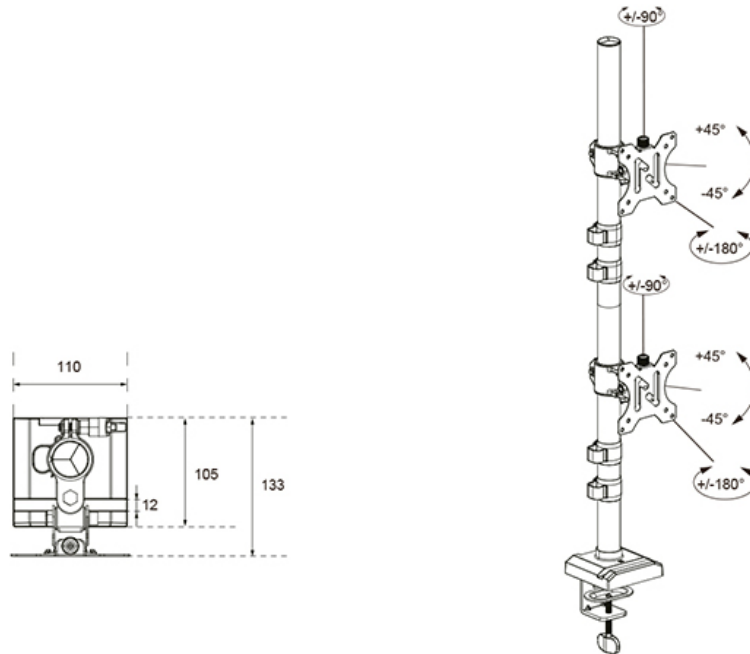

DS60-600BL2V

NEOMOUNTS DS60-600BL2V MONITORARM

Neomounts

Measuring unit: mm