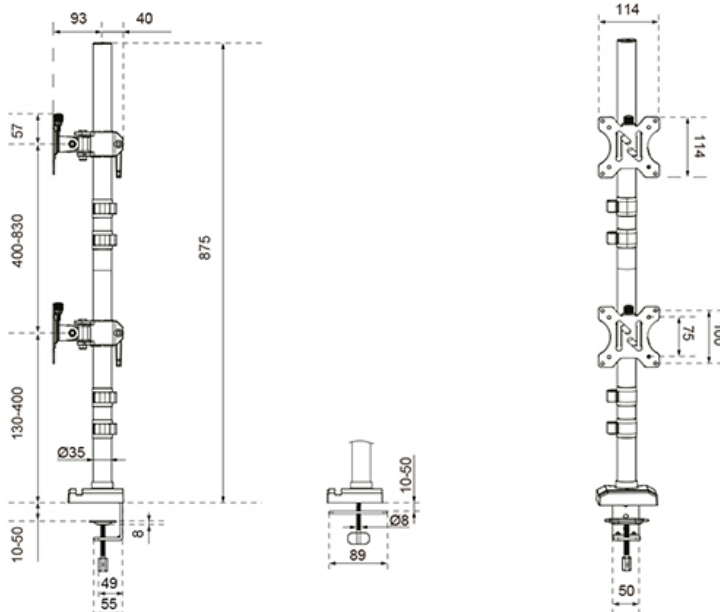

FONCTIONNALITÉ

Type	Inclinaison Rotation Tourner
Réglage de la hauteur	14-83 cm
Verrouillable	Non verrouillable
Inclinaison (degrés)	90°
Pivotement (degrés)	180°
Rotation (degrés)	360°
Hauteur	87,5 cm
Largeur	11 cm
Profondeur	13,3 cm
Type de réglage	Manuel

INFORMATIONS

Couleur	Noir
Matériau principal	Acier
Garantie	5 ans
EAN code	8721246340669

*Remarque : Les tailles en pouces indiquées ne sont qu'une indication et sont combinées avec le poids maximum et les dimensions VESA. Par contre, le poids maximum et les dimensions VESA sont des limitations à ne pas dépasser.

Neomounts

Neomounts

Neomounts DS60-600BL2V Bras de moniteur double - 10-32" - 0-9 kg | 19,8 lbs (2x) - inclinable à 90° - rotatif à 360° - pivotant à 160° - VESA 75x75 - Noir

Le Neomounts DS60-600BL2V est un bras de moniteur professionnel doté d'une colonne verticale solide, conçu spécifiquement pour une configuration d'écrans superposés. Ce support "full motion" accueille deux écrans jusqu'à 32" (9 kg par écran) et offre une plage de réglage en hauteur impressionnante de 14 à 83 cm. Grâce aux technologies d'inclinaison (90°), de rotation (360°) et de pivotement (160°), vous ajustez vos écrans avec précision pour une ergonomie optimale.

DS60-600BL2V

NEOMOUNTS DS60-600BL2V BRAS DE

Neomounts

Measuring unit: mm