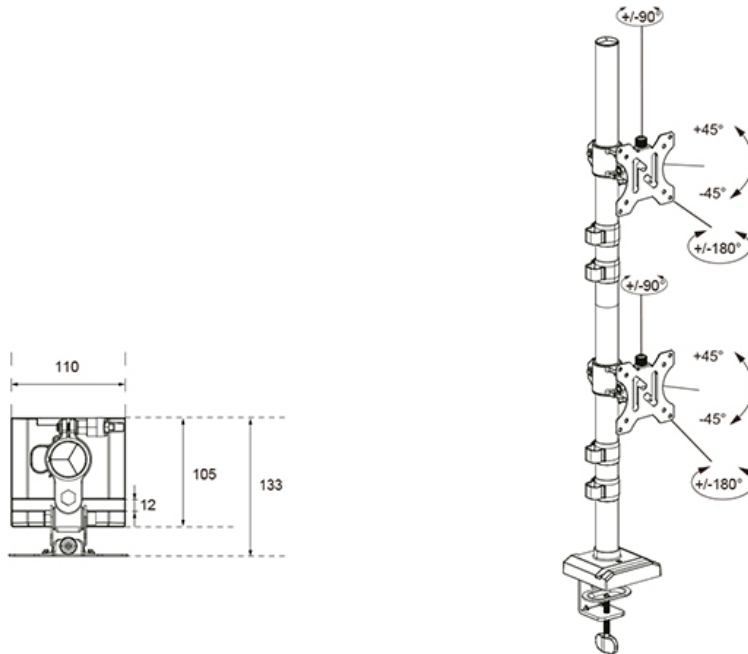

DS60-600BL2V

NEOMOUNTS DS60-600BL2V BRAS DE

CARACTÉRISTIQUES

GÉNÉRAL

Taille de l'écran min.*	10 inch
Taille de l'écran max.*	32 inch
Poids max.	9 kg (par écran)
Écrans	1
VESA minimum	75x75 mm
VESA maximum	100x100 mm
Support de bureau	Oeillet Pince
Distance au mur	13,3 cm

FONCTIONNALITÉ

Type	Inclinaison Rotation Tourner
Réglage de la hauteur	14-83 cm
Verrouillable	Non verrouillable
Inclinaison (degrés)	90°
Pivotement (degrés)	180°
Rotation (degrés)	360°
Hauteur	87,5 cm
Largeur	11 cm
Profondeur	13,3 cm
Type de réglage	Manuel

Neomounts

Neomounts

Neomounts DS60-600BL2V Bras de moniteur double - 10-32" - 0-9 kg | 19,8 lbs (2x) - inclinable à 90° - rotatif à 360° - pivotant à 160° - VESA 75x75 - Noir

Le Neomounts DS60-600BL2V est un bras de moniteur professionnel doté d'une colonne verticale solide, conçu spécifiquement pour une configuration d'écrans superposés. Ce support "full motion" accueille deux écrans jusqu'à 32" (9 kg par écran) et offre une plage de réglage en hauteur impressionnante de 14 à 83 cm. Grâce aux technologies d'inclinaison (90°), de rotation (360°) et de pivotement (160°), vous ajustez vos écrans avec précision pour une ergonomie optimale.

DS60-600BL2V

NEOMOUNTS DS60-600BL2V BRAS DE

Neomounts

Measuring unit: mm