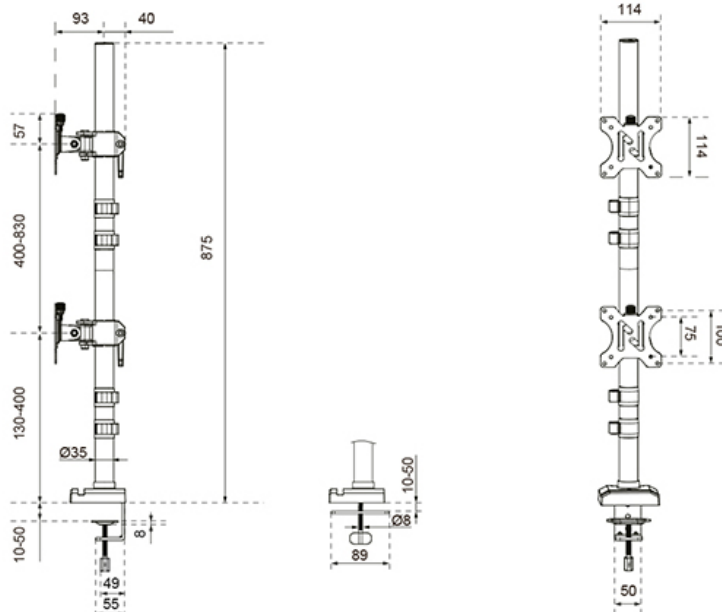

#### FUNCIONALIDAD

Tipo	Inclinación Rotar Girar
Ajuste de altura	14-83 cm
Bloqueable	No bloqueable
Inclinación (grados)	90°
Giro (grados)	180°
Rotación (grados)	360°
Altura	87,5 cm
Ancho	11 cm
Profundidad	13,3 cm
Tipo de ajuste	Manual

#### INFORMACIÓN

Color	Negro
Material principal	Acero
Garantía	5 años
EAN code	8721246340669

\*Nota: Los tamaños en pulgadas indicados son sólo una indicación, combinados con el peso y los tamaños VESA. El peso máximo y el tamaño VESA son restricciones absolutas para los productos y no deben superarse.

### Neomounts DS60-600BL2V Brazo de monitor doble - 10-32" - 0-9 kg | 19,8 lbs (2x) - inclinable 90° - rotatorio 360° - giro 160° - VESA 75x75 - Negro

El Neomounts DS60-600BL2V es un brazo de monitor profesional con una sólida columna vertical, diseñado específicamente para una configuración de pantallas en vertical (una sobre otra). Este soporte de movimiento completo admite dos monitores de hasta 32" (9 kg por pantalla) y ofrece un impresionante rango de ajuste de altura de 14 a 83 cm. Gracias a su tecnología de inclinación (90°), rotación (360°) y giro (160°), podrá alinear sus pantallas sin esfuerzo para una postura ergonómica ideal.

DS60-600BL2V

NEOMOUNTS DS60-600BL2V BRAZO DE

Neomounts

Measuring unit: mm