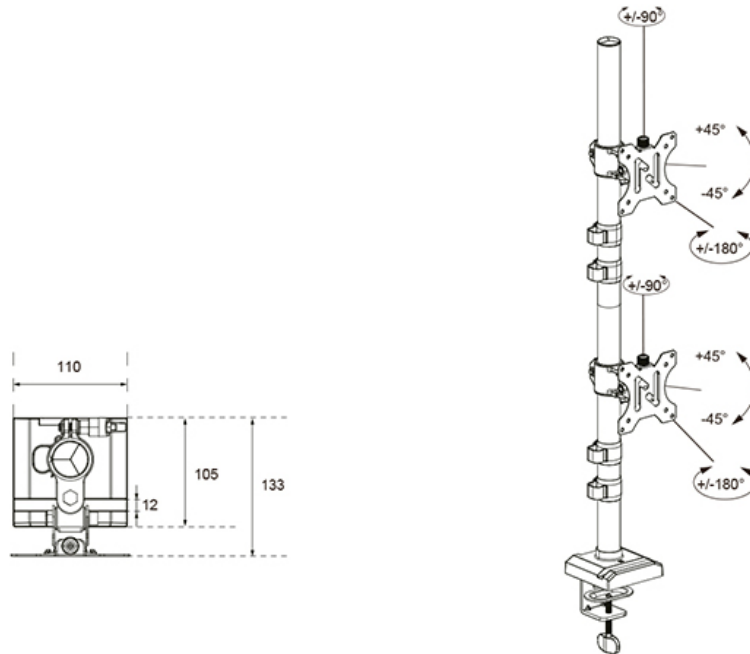

#### FUNCIONALIDAD

Tipo	Inclinación Rotar Girar
Ajuste de altura	14-83 cm
Bloqueable	No bloqueable
Inclinación (grados)	90°
Giro (grados)	180°
Rotación (grados)	360°
Altura	87,5 cm
Ancho	11 cm
Profundidad	13,3 cm
Tipo de ajuste	Manual

### Neomounts DS60-600BL2V Brazo de monitor doble - 10-32" - 0-9 kg | 19,8 lbs (2x) - inclinable 90° - rotatorio 360° - giro 160° - VESA 75x75 - Negro

El Neomounts DS60-600BL2V es un brazo de monitor profesional con una sólida columna vertical, diseñado específicamente para una configuración de pantallas en vertical (una sobre otra). Este soporte de movimiento completo admite dos monitores de hasta 32" (9 kg por pantalla) y ofrece un impresionante rango de ajuste de altura de 14 a 83 cm. Gracias a su tecnología de inclinación (90°), rotación (360°) y giro (160°), podrá alinear sus pantallas sin esfuerzo para una postura ergonómica ideal.

Este modelo destaca por su excepcional libertad de montaje, ya que incluye tanto una pinza de escritorio de fijación rápida como una montura de tipo ojal (grommet). Su robusta construcción asegura una estabilidad óptima, mientras que el sistema de gestión de cables y la ranura para el teléfono en la base mantienen su escritorio siempre impecable.

DS60-600BL2V

NEOMOUNTS DS60-600BL2V BRAZO DE

Neomounts

Measuring unit: mm