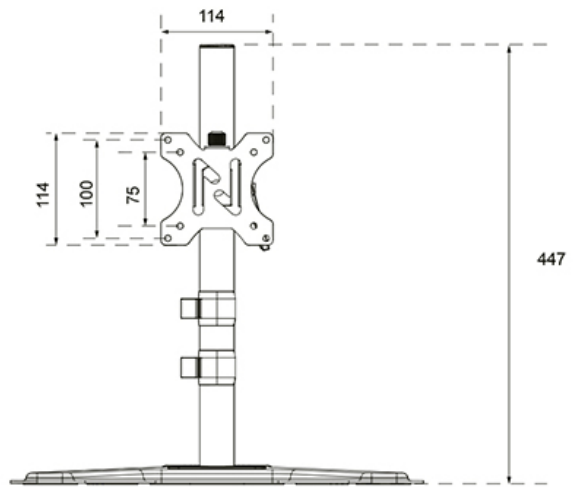

DS45-600BL1

NEOMOUNTS DS45-600BL1

Neomounts

Measuring unit: mm