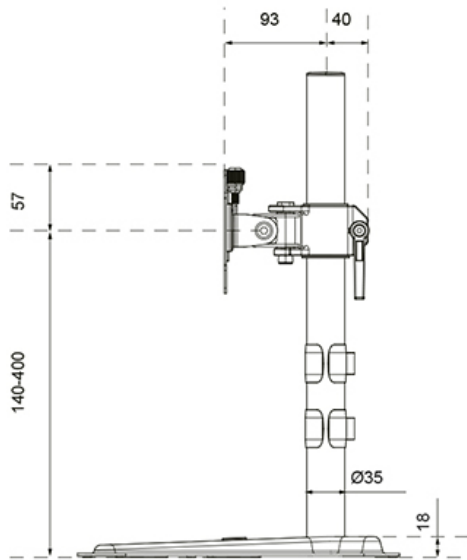

DS45-600BL1

NEOMOUNTS DS45-600BL1

Neomounts

Measuring unit: mm