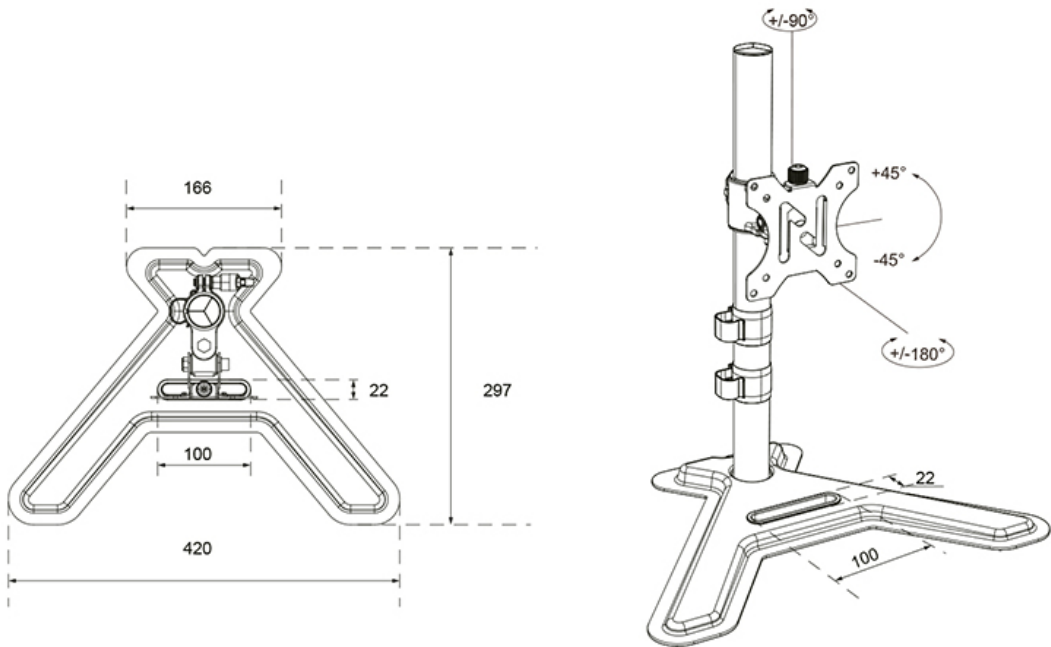

DS45-600BL1

NEOMOUNTS DS45-600BL1

Neomounts

Measuring unit: mm