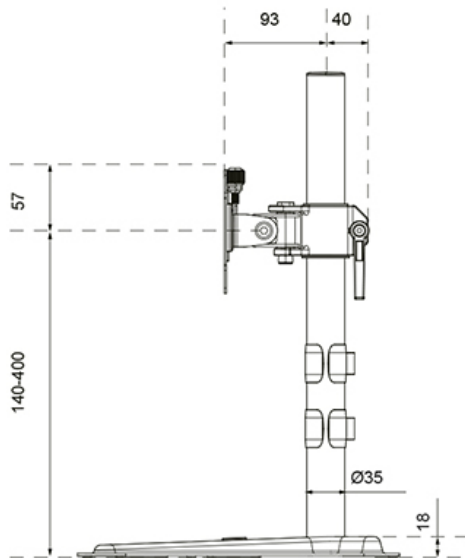

DS45-600BL1

NEOMOUNTS DS45-600BL1 SOPORTE DE

ESPECIFICACIONES

GENERAL

Tamaño mín. pantalla*	10 inch
Tamaño máx. pantalla*	32 inch
Peso máximo	9 kg (por pantalla)
Pantallas	1
VESA mínimo	75X75 mm
VESA máximo	100x100 mm
Instalación en sobremesa	Soporte de pie
Distancia a la pared	15,3 cm

FUNCIONALIDAD

Tipo	Inclinación Rotar Girar
Ajuste de altura	14-40 cm
Bloqueable	No bloqueable
Inclinación (grados)	90°
Giro (grados)	180°
Rotación (grados)	360°
Altura	44,7 cm
Ancho	42 cm
Profundidad	29,7 cm
Tipo de ajuste	Manual

Neomounts

Neomounts

Neomounts DS45-600BL1 Soporte de monitor individual - 10-32" - 0-9 kg | 19,8 lbs - inclinable 90° - rotatorio 360° - VESA 75x75 - Negro

El Neomounts DS45-600BL1 es la elección perfecta para quienes buscan una solución robusta y versátil para monitores de hasta 32" con una capacidad de carga de 9 kg. Este soporte de monitor de movimiento completo ofrece la máxima flexibilidad gracias a su tecnología de inclinación (90°), rotación (360°) y giro (180°). Esto le permite encontrar siempre el ángulo de visión óptimo para una postura de trabajo ergonómica.

DS45-600BL1

NEOMOUNTS DS45-600BL1 SOPORTE DE

Neomounts

Measuring unit: mm