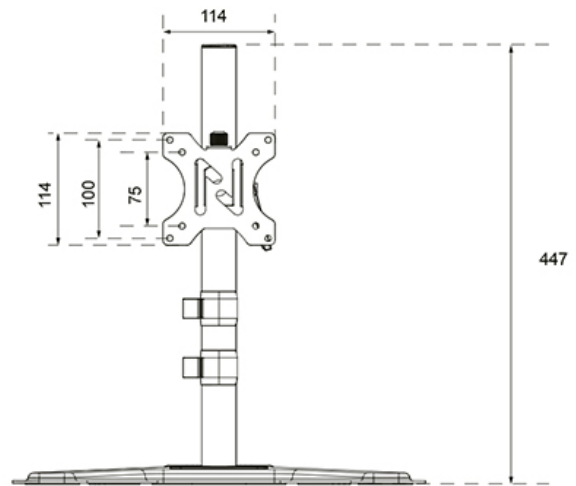

FUNCIONALIDAD

Tipo	Inclinación Rotar Girar
Ajuste de altura	14-40 cm
Bloqueable	No bloqueable
Inclinación (grados)	90°
Giro (grados)	180°
Rotación (grados)	360°
Altura	44,7 cm
Ancho	42 cm
Profundidad	29,7 cm
Tipo de ajuste	Manual

Neomounts

Neomounts

Neomounts DS45-600BL1 Soporte de monitor individual - 10-32" - 0-9 kg | 19,8 lbs - inclinable 90° - rotatorio 360° - VESA 75x75 - Negro

El Neomounts DS45-600BL1 es la elección perfecta para quienes buscan una solución robusta y versátil para monitores de hasta 32" con una capacidad de carga de 9 kg. Este soporte de monitor de movimiento completo ofrece la máxima flexibilidad gracias a su tecnología de inclinación (90°), rotación (360°) y giro (180°). Esto le permite encontrar siempre el ángulo de visión óptimo para una postura de trabajo ergonómica.

El soporte es apto para pantallas con patrón VESA de 75x75 o 100x100 mm. Para patrones de orificios no estándar, Neomounts dispone de varias placas adaptadoras VESA opcionales. La instalación del DS45-600BL1 es rápida y sencilla. Gracias a su diseño inteligente y su acabado de alta calidad, este soporte de monitor es una incorporación duradera para cualquier oficina o lugar de teletrabajo.

DS45-600BL1

NEOMOUNTS DS45-600BL1 SOPORTE DE

Neomounts

Measuring unit: mm