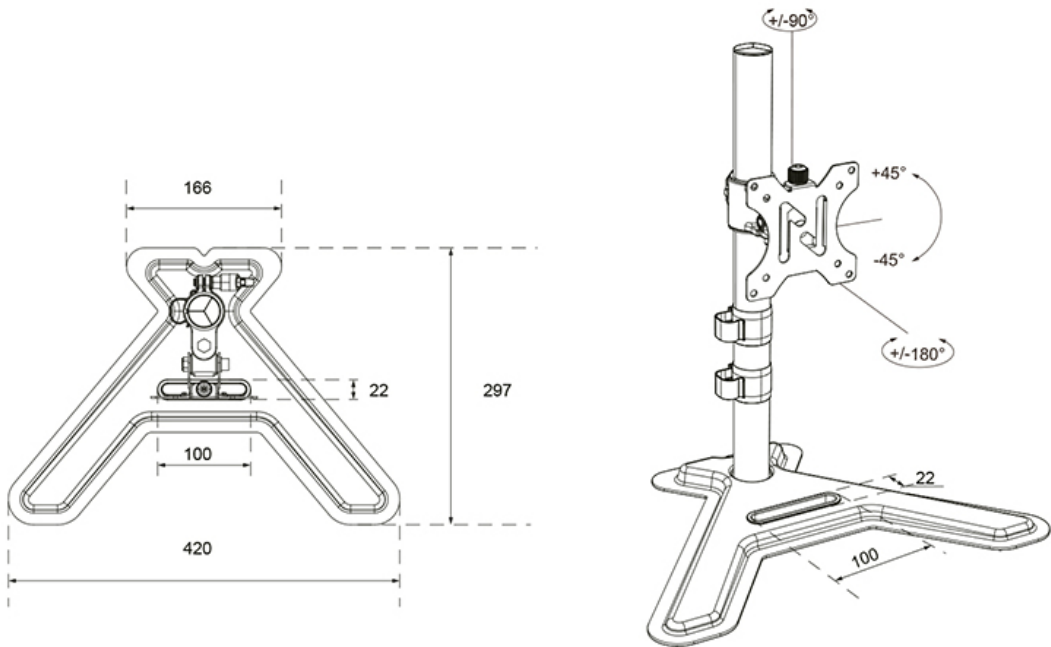

DS45-600BL1

NEOMOUNTS DS45-600BL1 SOPORTE DE

Neomounts

Measuring unit: mm