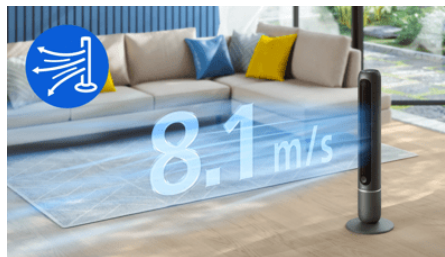

Points forts

Rafraîchissement puissant à 8,1 m/s

Ce ventilateur sans pales délivre un puissant flux d'air de 2 370 m³/h pour rafraîchir rapidement toute votre pièce. Il diffuse l'air frais plus loin et plus largement (1), avec une vitesse d'air atteignant 8,1 m/s.