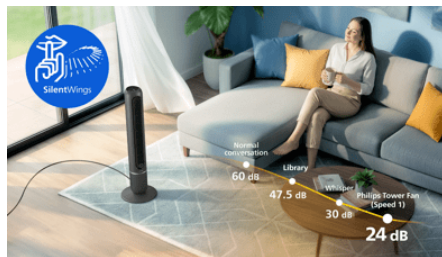

Fonctionnement ultra-silencieux

Profitez d'un rafraîchissement 40% plus silencieux (1), avec seulement 24 dB (2). Doté d'une sortie d'air inspirée de l'aérodynamisme des ailes d'avion, ce ventilateur est idéal pour un sommeil réparateur, le travail ou une détente totale.