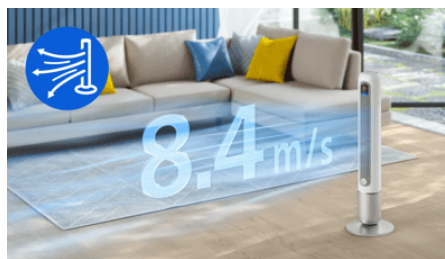

*(1) par rapport au prédécesseur CX5535

** (2) Testé aux réglages de vitesse les plus bas

*** (3) par rapport au modèle avec moteur AC

Points forts

Rafraîchissement puissant à 8,4 m/s

Ce ventilateur sans pales offre un puissant flux d'air de 2 440 m³/h pour rafraîchir rapidement toute votre pièce. Il diffuse l'air frais plus loin et plus largement (1), avec des vitesses d'air atteignant 8,4 m/s.