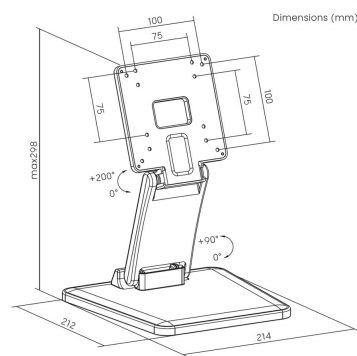

### DT27T-445 - Soporte de Mesa ECO Inclinable para Monitor/POS 6.5kg de 10-27, Blanco

**P/N: DT27T-445**

**EAN: 8435739904916**

AISENS® - Soporte de Mesa ECO Inclinable para Monitor/POS 6.5kg DE 10-27, Blanco

Soporte de mesa eco inclinable para monitor/POS de 10"-27"

Estilo sobremesa, no se necesita anclar el soporte en el tablero de la mesa.

Fabricado con acero de alta resistencia.

VESA Máximo: 100x100mm (Compatible con VESA de 75x75, 100x100mm)

### DESCRIPCIÓN DE PRODUCTO

- > Soporte de mesa eco inclinable para monitor/POS de 10"-27"
- > Estilo sobremesa, no se necesita anclar el soporte en el tablero de la mesa.
- > Este Soporte ajustable para pantalla con gran ángulo de inclinación, ideal para pantallas táctiles como terminales POS y compatible con dispositivos como el Amazon Echo Show 15. Su diseño ergonómico facilita la interacción táctil al permitir ajustes precisos de inclinación, ofreciendo mayor comodidad y estabilidad en cualquier entorno.
- > Fabricado con acero de alta resistencia.
- > Destacamos su fácil instalación y ajuste, muy cómodo para el uso diario.
- > VESA Máximo: 100x100mm (Compatible con VESA de 75x75, 100x100mm)
- > Carga Máxima: 6.5kg
- > Ángulo de inclinación: (depende de la instalación y del espacio disponible)
- > Color: Blanco