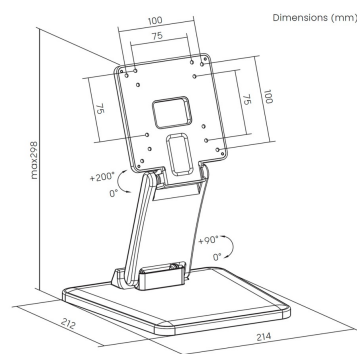

### DT27T-443 - Soporte de Mesa ECO Inclinable para Monitor/POS 6.5kg de 10-27, Negro

**P/N: DT27T-443**

**EAN: 8435739904909**

AISENS® - Soporte de Mesa ECO Inclinable para Monitor/POS 6.5kg DE 10-27, Negro

Soporte de mesa eco inclinable para monitor/POS de 10"-27"

Estilo sobremesa, no se necesita anclar el soporte en el tablero de la mesa.

Fabricado con acero de alta resistencia.

VESA Máximo: 100x100mm (Compatible con VESA de 75x75, 100x100mm)

### DESCRIPCIÓN DE PRODUCTO

- > Soporte de mesa eco inclinable para monitor/POS de 10"-27"
- > Estilo sobremesa, no se necesita anclar el soporte en el tablero de la mesa.
- > Este Soporte ajustable para pantalla con gran ángulo de inclinación, ideal para pantallas táctiles como terminales POS y compatible con dispositivos como el Amazon Echo Show 15. Su diseño ergonómico facilita la interacción táctil al permitir ajustes precisos de inclinación, ofreciendo mayor comodidad y estabilidad en cualquier entorno.
- > Fabricado con acero de alta resistencia.
- > Destacamos su fácil instalación y ajuste, muy cómodo para el uso diario.
- > VESA Máximo: 100x100mm (Compatible con VESA de 75x75, 100x100mm)
- > Carga Máxima: 6.5kg
- > Ángulo de inclinación: (depende de la instalación y del espacio disponible)
- > Color: Negro