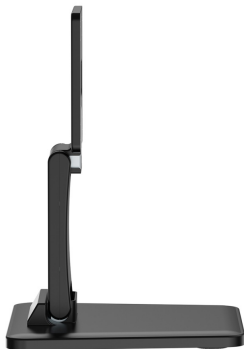

### DT27T-443 - Soporte de Mesa ECO Inclinable para Monitor/POS 6.5kg de 10-27, Negro

**P/N: DT27T-443**

**EAN: 8435739904909**

AISENS® - Soporte de Mesa ECO Inclinable para Monitor/POS 6.5kg DE 10-27, Negro

Soporte de mesa eco inclinable para monitor/POS de 10"-27"

Estilo sobremesa, no se necesita anclar el soporte en el tablero de la mesa.

Fabricado con acero de alta resistencia.

VESA Máximo: 100x100mm (Compatible con VESA de 75x75, 100x100mm)

### DESCRIPCIÓN DE PRODUCTO

- > Soporte de mesa eco inclinable para monitor/POS de 10"-27"
- > Estilo sobremesa, no se necesita anclar el soporte en el tablero de la mesa.
- > Este Soporte ajustable para pantalla con gran ángulo de inclinación, ideal para pantallas táctiles como terminales POS y compatible con dispositivos como el Amazon Echo Show 15. Su diseño ergonómico facilita la interacción táctil al permitir ajustes precisos de inclinación, ofreciendo mayor comodidad y estabilidad en cualquier entorno.
- > Fabricado con acero de alta resistencia.
- > Destacamos su fácil instalación y ajuste, muy cómodo para el uso diario.
- > VESA Máximo: 100x100mm (Compatible con VESA de 75x75, 100x100mm)
- > Carga Máxima: 6.5kg
- > Ángulo de inclinación: (depende de la instalación y del espacio disponible)
- > Color: Negro