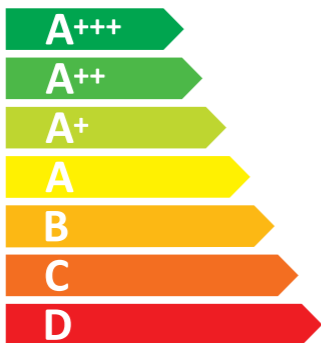

# ENERG

енергия · ενεργεια

Electrolux

KOFFPOPX 949288084

**72** L

**0.93** kWh/cycle\*

**0.52** kWh/cycle\*

\* цикъл · cyklus · portion · zykus · πρόγραμμα · ciclo · tsükkel · ohjelma · ciklus  
ciklas · cikls · čiklu · cyclus · cykl · ciclu · program · cykel