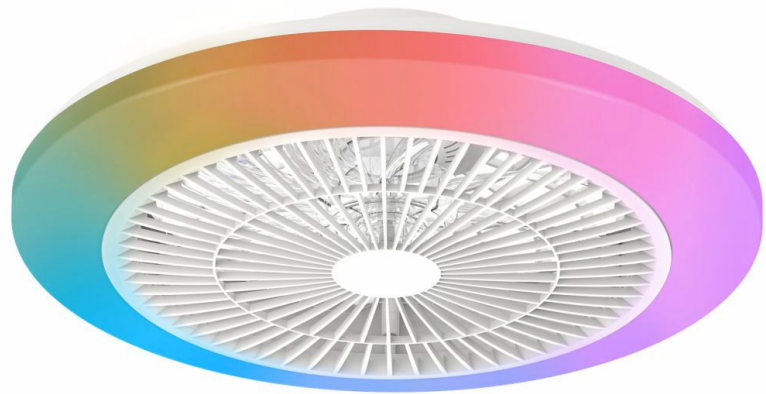

PHILIPS

Ventilateur de plafond
Amigo 40 (lumière) +
20 W (ventilateur)

Ventilateur de plafond

2700-6500K

Blanc

Variation de l'intensité
lumineuse ; Télécommande ; Co
uleurs RGB ; Blanc réglable

8721103145574

Ventilateur de plafond robuste avec lumière LED à intensité variable et réglable

Le ventilateur de plafond Philips Amigo à lumière LED vous permettra de profiter d'espaces intérieurs lumineux, confortables et colorés tout au long de la journée et de l'année. Doté de pales incurvées et enfermées dans un boîtier robuste à double anneau pour un fonctionnement sûr et fiable, d'un débit d'air maximal de 30 m³/min, de six vitesses de ventilation et d'un flux d'air bidirectionnel, notre ventilateur de plafond offre un rafraîchissement rapide en été et une circulation efficace de l'air en hiver. Le moteur ultra-silencieux ne perturbe ni votre sommeil ni votre concentration, tandis que la conception aérodynamique des pales réduit le niveau sonore. Créez l'ambiance parfaite grâce à neuf modes de couleur, dont six modes multicolores dynamiques et une lumière blanche réglable du blanc chaud (2 700 K) au blanc froid (6 500 K). Notre télécommande RF améliorée vous permet de contrôler facilement votre ventilateur de plafond à lumière LED, depuis n'importe où dans votre maison et sans avoir à pointer la télécommande vers le ventilateur.

Changez de couleur pour changer d'ambiance

- Scénarios de lumière colorés et dynamiques

Qualité supérieure

- Fonctionnement silencieux

Contrôle

- Télécommande intuitive

Durée de vie

- Vitesse du ventilateur réglable
- Flux d'air bidirectionnel
- Flux d'air confortable

Sécurité et durabilité

- Solide et sûr

Points forts

Scénarios de lumière colorés et dynamiques

Adaptez l'ambiance à toutes vos activités d'une simple pression sur un bouton. Vous disposez de 9 modes de couleur, dont 8 jeux de lumière dynamiques et une lumière blanche réglable de 2 700 K (chaude) à 6 500 K (froide).