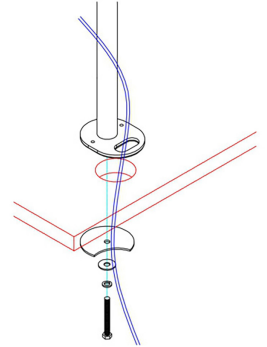

#### FUNCTIONALITEIT

Type	Vlak
Hoogte	40 cm
Verstellingstype	Manueel

#### INFORMATIE

Kleur	Zwart
Hoofdmateriaal	Staal
Garantie	5 jaar
EAN code	8717371444037

\*NB. De vermelde inch-maten zijn slechts een indicatie, gecombineerd met het gewicht en de VESA-maten. Het maximale gewicht en de VESA-maat zijn absolute beperkingen voor de producten en dienen niet te worden overschreden.

Neomounts

Neomounts

**Neomounts FPMA-D960GROMMET is een montageplaat voor bureaudoorvoer van een bureausteun.**

Met de Neomounts bureaudoorvoer, model FPMA-D960GROMMET, wordt een monitorarm op een bureau bevestigd door gebruik te maken van een bureaudoorvoer. Deze bureaudoorvoer dient additioneel bij een monitorarm aangeschaft te worden.