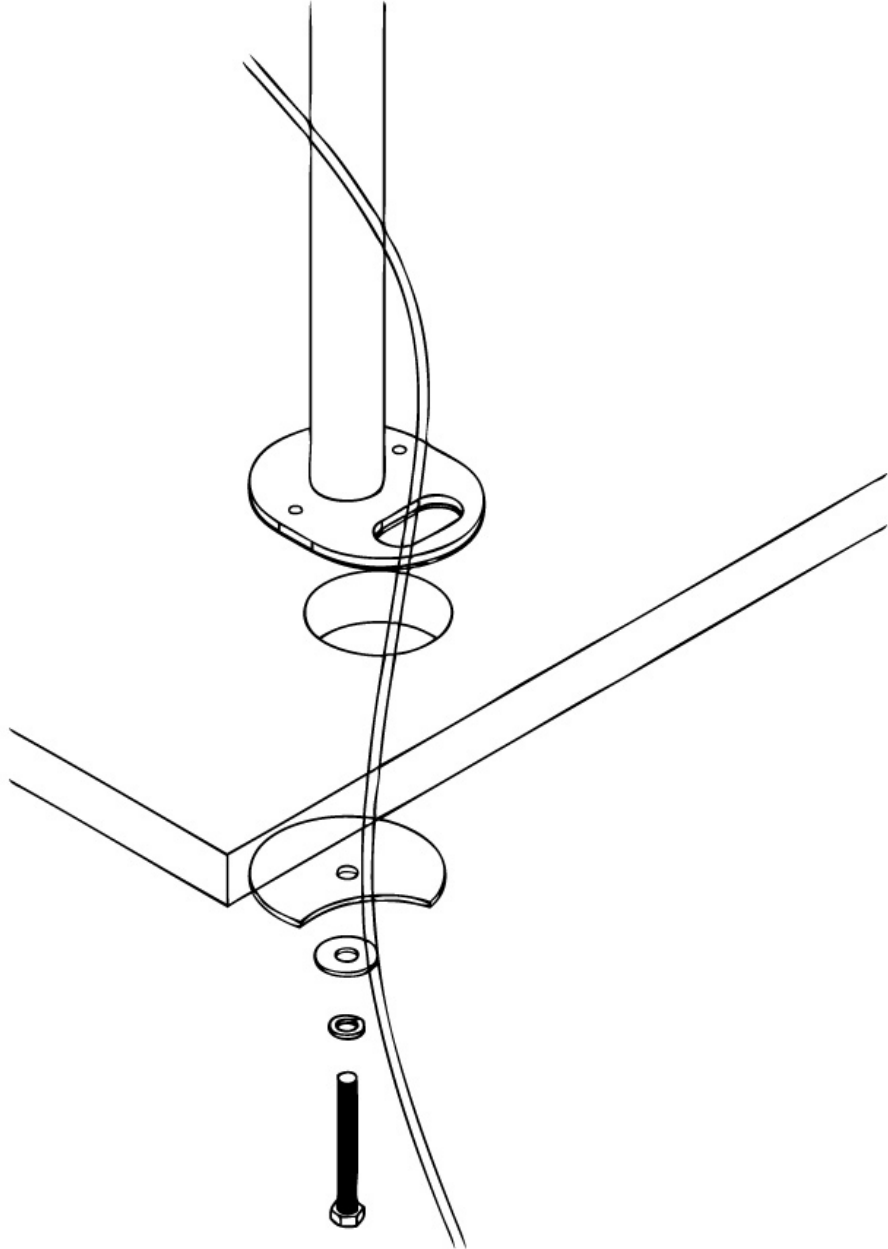

FPMA-D960GROMMET NEOMOUNTS BUREAUDOORVOERBUIS

Neomounts