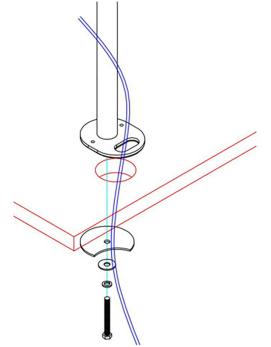

FPMA-D960GROMMET PIASTRA DI MONTAGGIO NEOMOUNTS PER

SPECIFICAZIONI

GENERALE

Dim. min. schermo*	10 inch
Dim. max. schermo*	30 inch
Peso minimo	0 kg (per schermo)
Peso massimo	12 kg (per schermo)
Banco di montaggio	Occhiello

FUNZIONALITÀ

Tipologia	Fisso
Altezza	40 cm
Tipo di regolazione	Manuale

INFORMAZIONI

Colore	Nero
Materiale principale	Acciaio
Garanzia	5 anni
EAN code	8717371444037

*Nota: le dimensioni in pollici segnalate sono solo indicative, combinate con il peso e le dimensioni VESA. Il peso massimo e la dimensione VESA sono restrizioni assolute per i prodotti e non devono essere superati.

Neomounts

Neomounts

FPMA-D960GROMMET è una piastra di montaggio per boccole per i supporti da scrivania Neomounts, tra cui 40 centimetri palo.

Met de Neomounts bureaudoorvoer, model FPMA-D960GROMMET, wordt een monitorarm op een bureau bevestigd door gebruik te maken van een bureaudoorvoer. Deze bureaudoorvoer dient additioneel bij een monitorarm aangeschaft te worden.

Dit model wordt over de kabeldop van een bureau gemonteerd. Hierdoor wordt een flatscreen bureausteun netjes op het bureau gemonteerd en zijn de kabels eenvoudig via de kabeldop weg te werken.

Dit model is geschikt voor de volgende Neomounts bureausteunen:
FPMA-D960, FPMA-D960D & FPMA-D960NOTEBOOK.