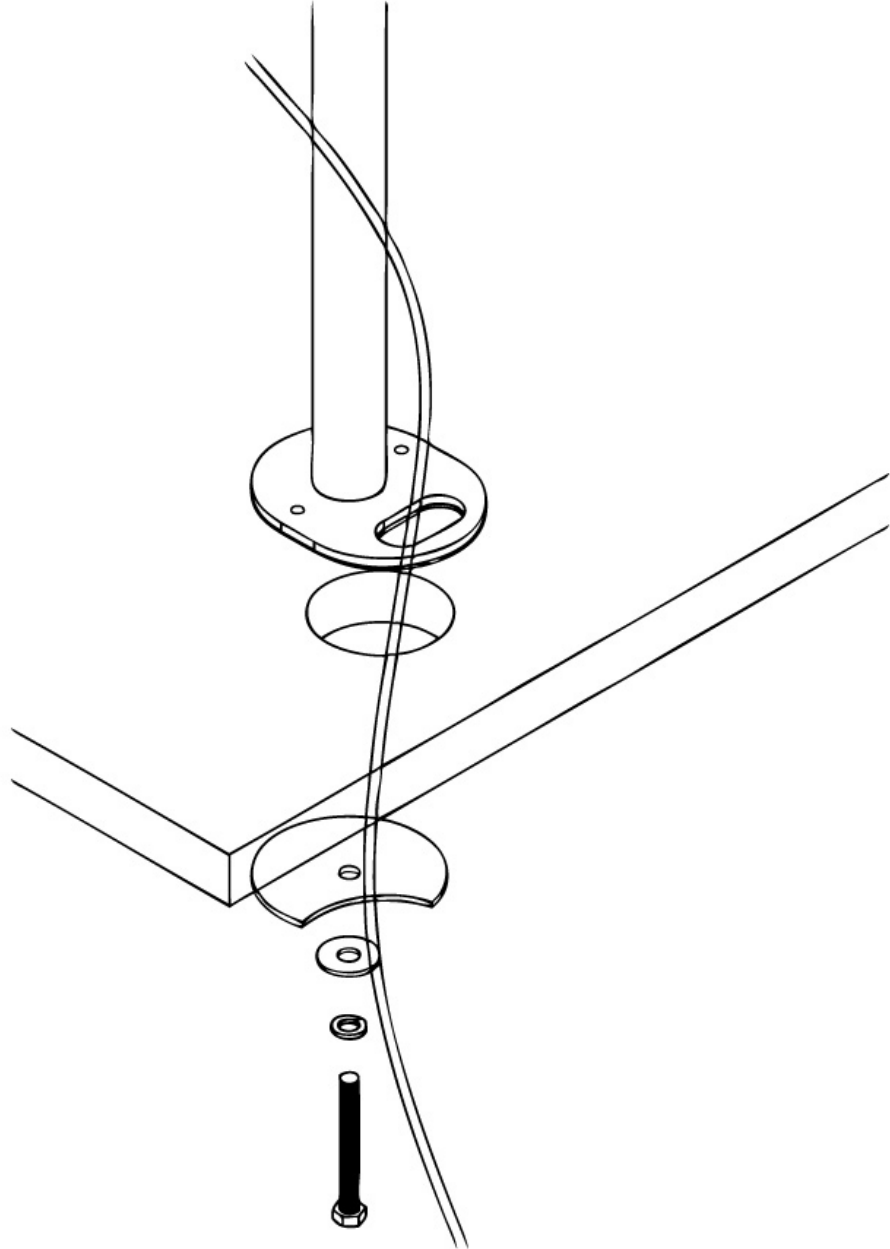

FPMA-D960GROMMET PIASTRA DI MONTAGGIO NEOMOUNTS PER

Neomounts