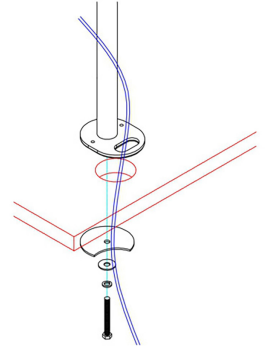

FUNCTIONALITEIT

Type	Vlak
Hoogte	40 cm
Verstellingstype	Manueel

INFORMATIE

Kleur	Zwart
Hoofdmateriaal	Staal
Garantie	5 jaar
EAN code	8717371444037

*NB. De vermelde inch-maten zijn slechts een indicatie, gecombineerd met het gewicht en de VESA-maten. Het maximale gewicht en de VESA-maat zijn absolute beperkingen voor de producten en dienen niet te worden overschreden.

Neomounts

Neomounts

Neomounts FPMA-D960GROMMET is een montageplaat voor bureaudoorvoer van een bureausteun.

Met de Neomounts bureaudoorvoer, model FPMA-D960GROMMET, wordt een monitorarm op een bureau bevestigd door gebruik te maken van een bureaudoorvoer. Deze bureaudoorvoer dient additioneel bij een monitorarm aangeschaft te worden.

Dit model wordt over de kabeldop van een bureau gemonteerd. Hierdoor wordt een flatscreen bureausteun netjes op het bureau gemonteerd en zijn de kabels eenvoudig via de kabeldop weg te werken.

Dit model is geschikt voor de volgende Neomounts bureausteunen:
FPMA-D960, FPMA-D960D & FPMA-D960NOTEBOOK.