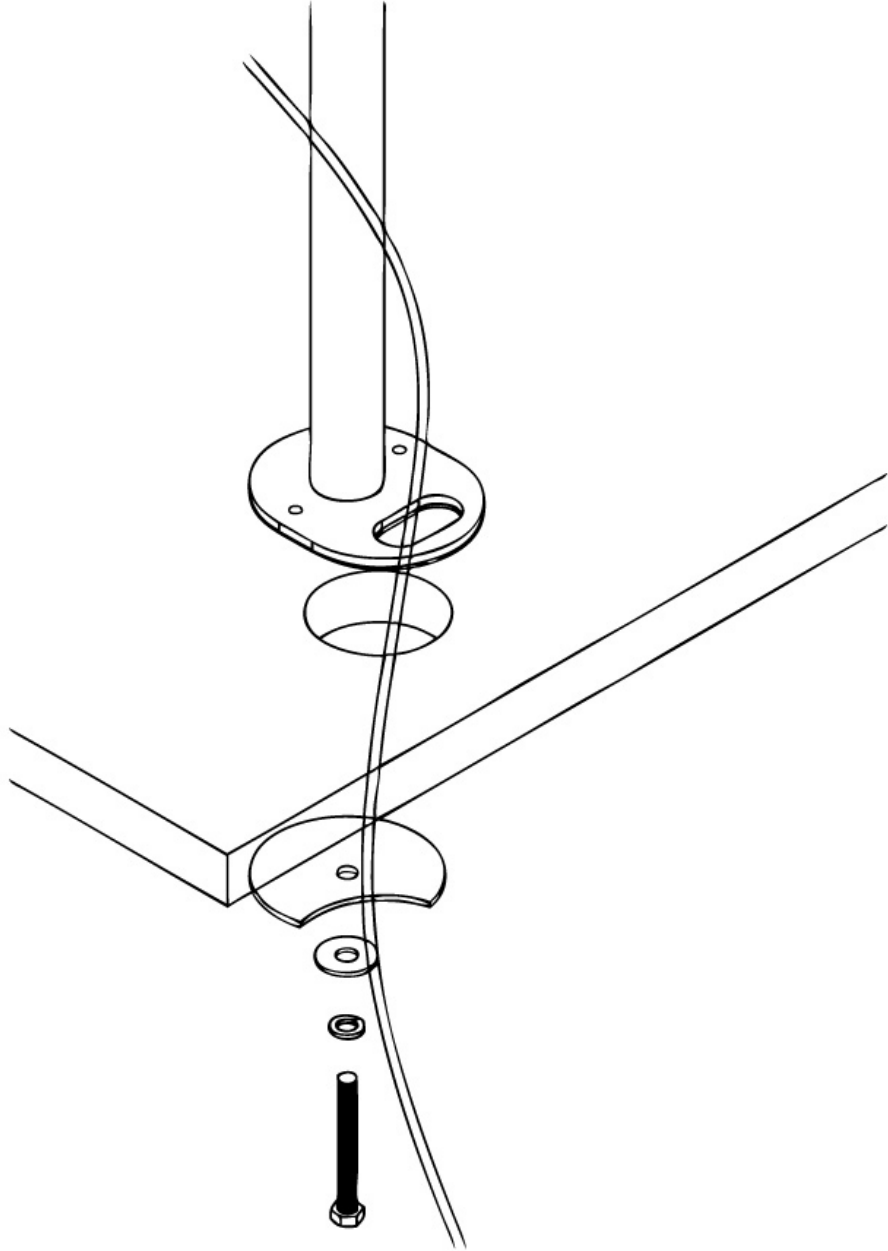

FPMA-D960GROMMET NEOMOUNTS BUREAUDOORVOERBUIS

Neomounts