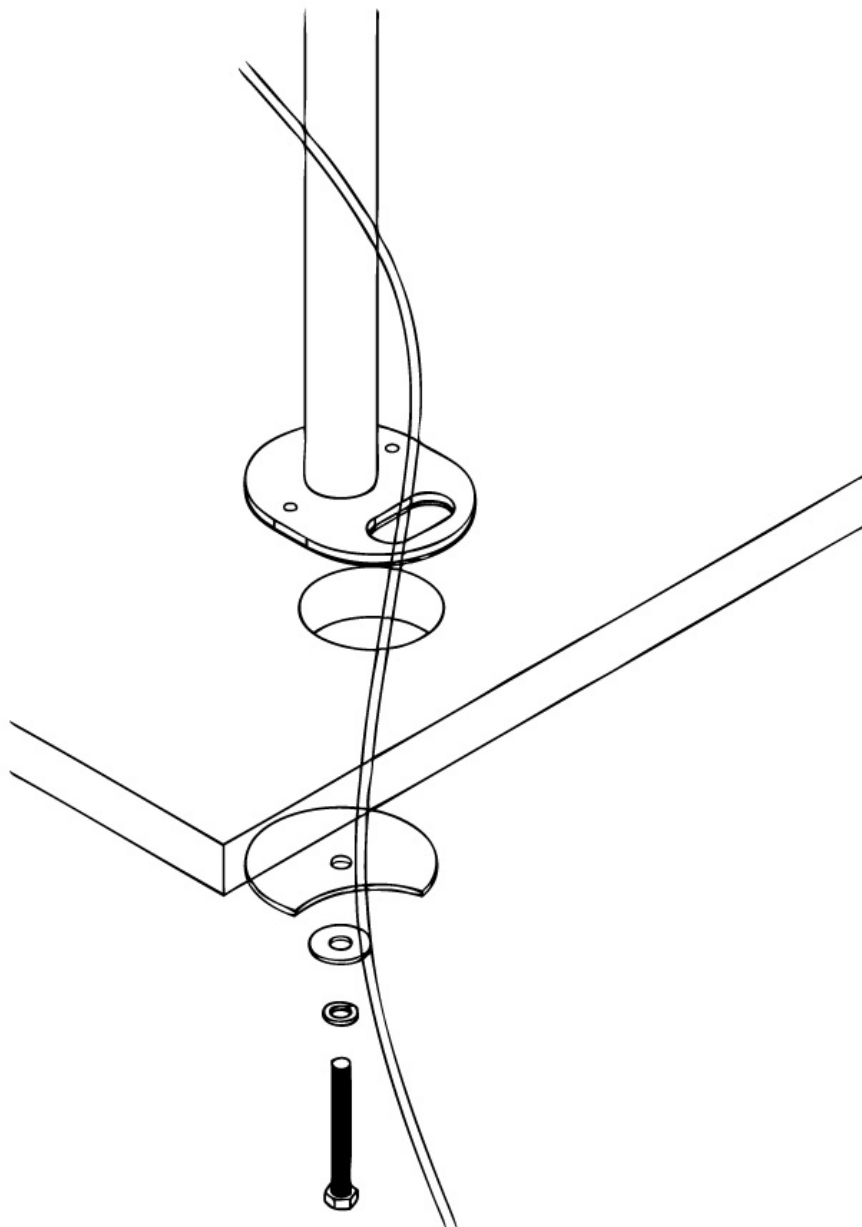

FPMA-D960GROMMET

SPECIFICATIES

ALGEMEEN

Min. beeldformaat*	10
Max. beeldformaat*	30
Min. draagvermogen	0
Max. draagvermogen	12
Bureaumontage	

FUNCTIE

Type	Vlak
Hoogte	40 cm
Verstellingstype	Manueel

INFORMATIE

Kleur	
Hoofdmateriaal	Staal
Garantie	5 jaar

*NB. De vermelde inch-maten zijn slechts een indicatie, gecombineerd met het gewicht en de VESA-maten. Het maximale gewicht en de VESA-maat zijn absolute beperkingen voor de producten en dienen niet te worden overschreden.

NEOMOUNTS FPMA-D960GROMMET BUREAUDOORVOERBUIS 10-30"

Neomounts

Neomounts

Neomounts FPMA-D960GROMMET Bureau-doorvoerbuis - 10-30" - max 12 kg - geschikt voor FPMA-D960 - zwart

Met de Neomounts bureau-doorvoer, model FPMA-D960GROMMET, wordt een monitorarm op een bureau bevestigd door gebruik te maken van een bureau-doorvoer. Deze bureau-doorvoer dient additioneel bij een monitorarm aangeschaft te worden.

Dit model wordt over de kabeldop van een bureau gemonteerd. Hierdoor wordt een flatscreen bureausteun netjes op het bureau gemonteerd en zijn de kabels eenvoudig via de kabeldop weg te werken.

Dit model is geschikt voor de volgende Neomounts bureausteunen: FPMA-D960, FPMA-D960D & FPMA-D960NOTEBOOK.

FPMA-D960GROMMET

NEOMOUNTS FPMA-D960GROMMET
BUREAUDOORVOERBUIS 10-30"

Neomounts