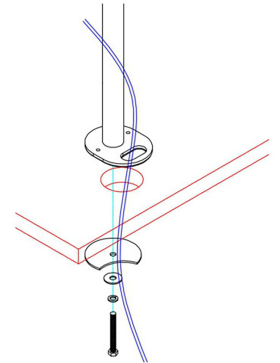

FPMA-D960GROMMET

SPECIFICATIES

ALGEMEEN

Min. beeldformaat*	10
Max. beeldformaat*	30
Min. draagvermogen	0
Max. draagvermogen	12
Bureaumontage	

FUNCTIE

Type	Vlak
Hoogte	40 cm
Verstellingstype	Manueel

INFORMATIE

Kleur	
Hoofdmateriaal	Staal
Garantie	5 jaar

*NB. De vermelde inch-maten zijn slechts een indicatie, gecombineerd met het gewicht en de VESA-maten. Het maximale gewicht en de VESA-maat zijn absolute beperkingen voor de producten en dienen niet te worden overschreden.

NEOMOUNTS FPMA-D960GROMMET BUREAUDOORVOERBUIS 10-30"

Neomounts

Neomounts

Neomounts FPMA-D960GROMMET Bureau-doorvoerbuis - 10-30" - max 12 kg - geschikt voor FPMA-D960 - zwart

Met de Neomounts bureau-doorvoer, model FPMA-D960GROMMET, wordt een monitorarm op een bureau bevestigd door gebruik te maken van een bureau-doorvoer. Deze bureau-doorvoer dient additioneel bij een monitorarm aangeschaft te worden.

Dit model wordt over de kabeldop van een bureau gemonteerd. Hierdoor wordt een flatscreen bureausteun netjes op het bureau gemonteerd en zijn de kabels eenvoudig via de kabeldop weg te werken.

Dit model is geschikt voor de volgende Neomounts bureausteunen: FPMA-D960, FPMA-D960D & FPMA-D960NOTEBOOK.