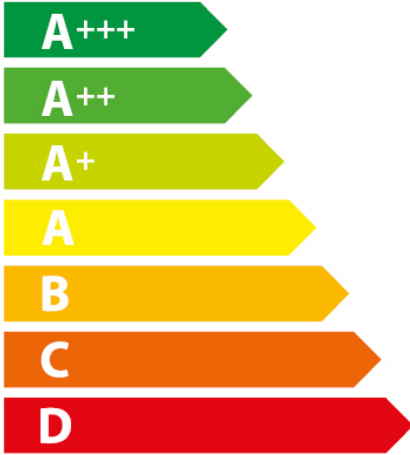

ENERG
енергия · ενεργεια

AEG

TT8LCB00CB 949 598 677

33
kWh/annum

ABCDEF G

ABCDEF G

66dB