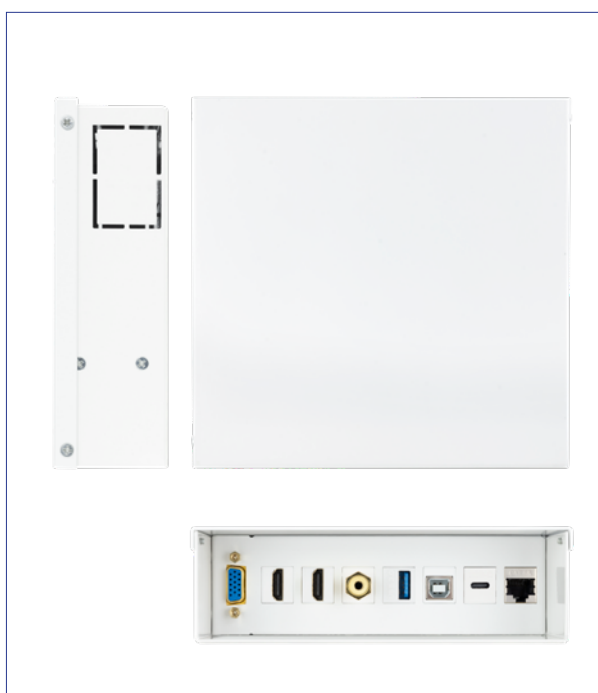

**CAJA DE CONEXIONES MULTIMEDIA
DE PARED VGA + 2XHDMI + JACK3.5 +
1XUSB-C 10G + 1XUSB-B 2.0 + 1XUSB-A
3.0 + 1XRJ45 CAT.6A STP
10.35.0004**

EAN: 8433281017252

Todo conectado. Todo al alcance.
Una **solución mural** diseñada para centralizar, ordenar y simplificar cualquier entorno multimedia con un acceso directo, limpio y profesional.

Integra **múltiples interfaces** en un único panel: HDMI, VGA, audio, USB y red, permitiendo centralizar todas las conexiones necesarias.

Gracias a sus conectores hembra-hembra, no requiere cables especiales, lo que simplifica la instalación y reduce costes.

Su diseño en color blanco se integra fácilmente en **cualquier espacio**, manteniendo una estética limpia y ordenada.

Especificaciones:

- Ideal para instalaciones en aulas y salas multimedia.
- Acabado metálico de gran robustez.
- Conectores hembra-hembra (no requiere cables especiales).
- Entradas: VGA, 2xHDMI, Jack de AUDIO 3.5mm, 1x USB-C 10G, 1x USB-B 2.0, 1x USB-A 3.0, 1x RJ45 Cat.6A STP.
- Incluye 3 tapas ciegas.
- Dimensiones: 155 x 157 x 48mm.
- No incluye cables.
- Color: Blanco.
- Normativas: RoHS.
- Test de Funcionamiento: 100% testado.