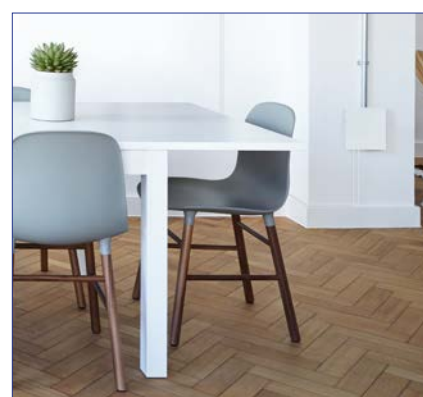

Integra **múltiples interfaces** en un único panel: HDMI, VGA, audio, USB y red, permitiendo centralizar todas las conexiones necesarias.

Gracias a sus conectores hembra-hembra, no requiere cables especiales, lo que simplifica la instalación y reduce costes.

Su diseño en color blanco se integra fácilmente en **cualquier espacio**, manteniendo una estética limpia y ordenada.

Especificaciones:

- Ideal para instalaciones en aulas y salas multimedia.
- Acabado metálico de gran robustez.
- Conectores hembra-hembra (no requiere cables especiales).
- Entradas: VGA, 2xHDMI, Jack de AUDIO 3.5mm, 1x USB-C 10G, 1x USB-B 2.0, 1x USB-A 3.0, 1x RJ45 Cat.6A STP.
- Incluye 3 tapas ciegas.
- Dimensiones: 155 x 157 x 48mm.
- No incluye cables.
- Color: Blanco.
- Normativas: RoHS.
- Test de Funcionamiento: 100% testado.