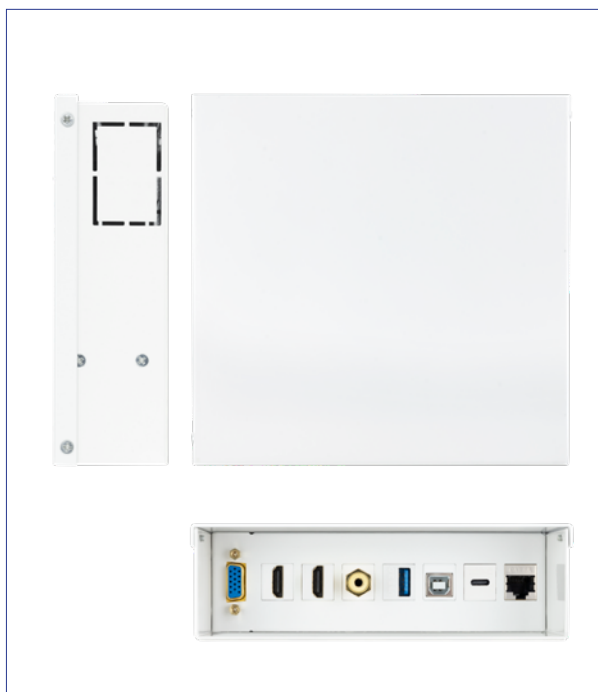

**BOÎTIER DE CONNEXIONS MULTIMÉDIA
MURAL VGA + 2XHDMI + PRISE JACK
3,5 MM + 1XUSB-C 10G + 1XUSB-B 2.0 +
1XUSB-A 3.0 + 1XRJ45 CAT.6A STP
10.35.0004**

EAN: 8433281017252

Tout est connecté. Tout est à portée de main.
Une **solution murale** conçue pour centraliser, organiser et simplifier tout environnement multimédia grâce à un accès direct, épuré et professionnel.

Il intègre **plusieurs interfaces** dans un seul panneau : HDMI, VGA, audio, USB et réseau, ce qui permet de centraliser toutes les connexions nécessaires.

Grâce à ses connecteurs femelle-femelle, il ne nécessite pas de câbles spéciaux, ce qui simplifie l'installation et réduit les coûts.

Son design blanc s'intègre facilement dans n'importe quel espace, tout en conservant une esthétique épurée et soignée.

Spécifications :

- Idéal pour les installations dans les salles de classe et les salles multimédia.
- Finition métallique très robuste.
- Connecteurs femelle-femelle (ne nécessite pas de câbles spéciaux).
- Entrées : VGA, 2xHDMI, prise audio 3,5 mm, 1x USB-C m 10G, 1x USB-B 2.0, 1x USB-A 3.0, 1x RJ45 Cat.6A STP.
- Comprend 3 caches.
- Dimensions : 155 x 157 x 48 mm.
- Câbles non fournis.
- Couleur : blanc.
- Normes : RoHS.
- Test de fonctionnement : 100 % testé.