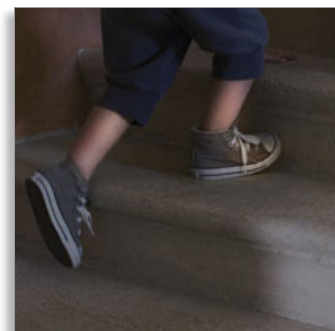

Philips
Spotlamp

SpotOn 360 Duo zilver

zilver
LED

69192/14/PH

Overal en altijd licht waar u het nodig hebt

De compacte LED-lampen uit de SpotOn 360-serie schakelen automatisch in en zorgen voor oriëntatieverlichting. De lichtbron kan in elke richting worden gekanteld, zodat u het licht precies kunt richten waar u het nodig hebt.

Helder licht om u bij te oriënteren

- Overal en altijd licht waar u het nodig hebt
- Ideaal voor donkere gangen, onder bedden of in kasten
- Geen netstroom vereist
- Batterijen meegeleverd voor direct gebruik (3 x AAA)