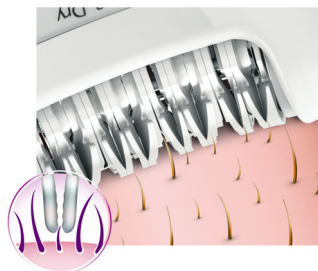

Piel suave

- Suaves discos-pinza para eliminar el vello sin tirar de la piel
- Discos de textura cerámica que eliminan incluso el vello corto y fino
- Cabezal de depilación ancho que cubre más piel por pasada
- Accesorio activo para levantar el vello y masajear que elimina el vello pegado

PHILIPS

Depiladora
Seco y húmedo con depiladora de precisión

Destacados

Discos de textura cerámica

Esta depiladora tiene discos con textura cerámica para eliminar suavemente incluso el vello más fino

Cabezal de depilación ancho

El cabezal depilador extra ancho proporciona una eliminación óptima del vello en cada pasada, para unos resultados súper suaves y duraderos en minutos.

Suaves discos-pinza

Esta depiladora tiene suaves discos-pinza para eliminar el vello sin tirar de la piel.

Accesorio activo para levantar el vello

Accesorio activo para levantar el vello y masajear la piel que elimina el vello fino pegado a la piel y calma la piel

Seco y húmedo

Para uso en seco y en húmedo.

Depiladora de precisión en seco/húmedo