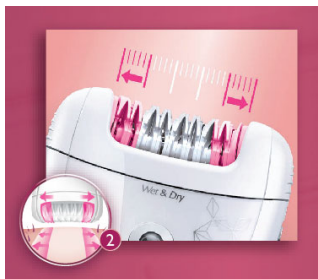

Piel suave

- Suaves discos-pinza para eliminar el vello sin tirar de la piel
- Discos de textura cerámica que eliminan incluso el vello corto y fino
- Cabezal de depilación ancho que cubre más piel por pasada
- Accesorio activo para levantar el vello y masajear que elimina el vello pegado

PHILIPS

Depiladora
Seco y húmedo con depiladora de precisión

Destacados

Discos de textura cerámica

Esta depiladora tiene discos con textura cerámica para eliminar suavemente incluso el vello más fino

Cabezal de depilación ancho

El cabezal depilador extra ancho proporciona una eliminación óptima del vello en cada pasada, para unos resultados súper suaves y duraderos en minutos.

Suaves discos-pinza

Esta depiladora tiene suaves discos-pinza para eliminar el vello sin tirar de la piel.

Accesorio activo para levantar el vello

Accesorio activo para levantar el vello y masajear la piel que elimina el vello fino pegado a la piel y calma la piel

Seco y húmedo

Para uso en seco y en húmedo.

Depiladora de precisión en seco/húmedo