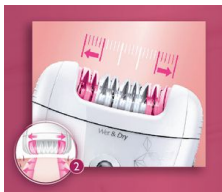

Beneficios

Piel bella

- Tecnología avanzada: discos hipoalergénicos de iones de plata

Piel suave

- Discos de textura cerámica que eliminan incluso el vello corto y fino
- Cabezal de depilación ancho que cubre más piel por pasada
- Suaves discos-pinza para eliminar el vello sin tirar de la piel
- Accesorio activo para levantar el vello y masajear que elimina el vello pegado

Depilación cómoda

- Sin cable
- Uso en seco y húmedo, para uso dentro o fuera de la ducha

Soluciones para zonas sensibles

- Depiladora de precisión que elimina suavemente el vello de las zonas sensibles

PHILIPS

Características

Discos de textura cerámica

Esta depiladora tiene discos con textura cerámica para eliminar suavemente incluso el vello más fino

Cabezal de depilación ancho

El cabezal depilador extra ancho proporciona una eliminación óptima del vello en cada pasada, para unos resultados súper suaves y duraderos en minutos.

Suaves discos-pinza

Esta depiladora tiene suaves discos-pinza para eliminar el vello sin tirar de la piel.

Discos hipoalergénicos

Accesorio activo para levantar el vello

Accesorio activo para levantar el vello y masajear la piel que elimina el vello fino pegado a la piel y calma la piel