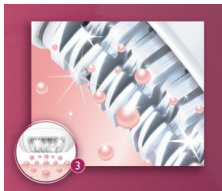

Características

Discos de textura cerámica

Esta depiladora tiene discos con textura cerámica para eliminar suavemente incluso el vello más fino

Cabezal de depilación ancho

El cabezal depilador extra ancho proporciona una eliminación óptima del vello en cada pasada, para unos resultados súper suaves y duraderos en minutos.

Suaves discos-pinza

Esta depiladora tiene suaves discos-pinza para eliminar el vello sin tirar de la piel.

Discos hipoalergénicos

Accesorio activo para levantar el vello

Accesorio activo para levantar el vello y masajear la piel que elimina el vello fino pegado a la piel y calma la piel