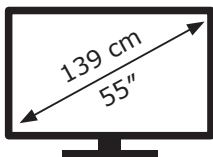

ENERG

DAEWOO

55VB56QV

64 kWh/1000h

ABCDEF**G**

70 kWh/1000h

3840 px

2160 px