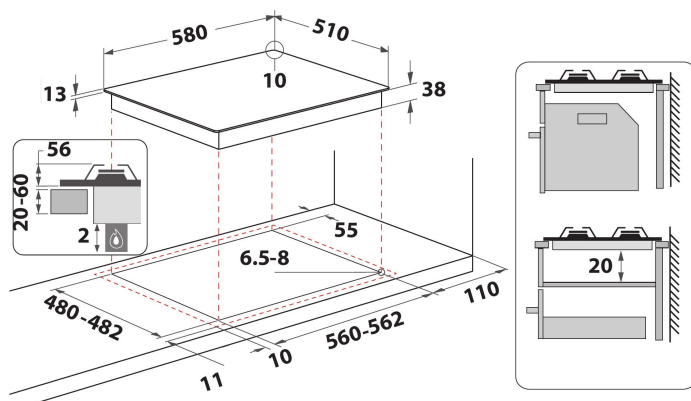

TKRL 650 IX R

12NC: 859991661080

Code EAN: 8003437939594

Whirlpool

SENSING THE DIFFERENCE

Gazinière Whirlpool: gaz 4 feux - TKRL 650 IX R

Profitez des technologies et fonctionnalités Whirlpool.

MultiLevel Flame

9 niveaux de puissance sur chaque foyer permettant d'ajuster la flamme au type de cuisson pour obtenir des résultats parfaits

Encastrement standard

Installez la plaque de cuisson de 75 cm dans un encastrement standard de 60 cm pour une flexibilité maximale dans votre cuisine.

Commandes frontales

Les boutons de commande, de saisie facile, sont situés sur un panneau de commande frontal très pratique.

Acier Inox

Pour donner un look actuel à votre cuisine.

- Boutons Argent peint
- 2 grilles Rectangular (kitchen design) Enameled sheet metal grilles
- Commande Front
- Plaque de cuisson 60 cm
- Table de cuisson au gaz Inox
- 4 brûleurs
- 4 brûleurs: 1 brûleur Semi-rapide 1650 W, 1 brûleur Semi-rapide 1650 W, 1 brûleur Rapide 3000 W, 1 brûleur Auxiliaire 1000 W
- Cordon d'alimentation inclus
- Dimensions (HxLxP): 56x580x510 mm
- Dimensions de la niche HxLxP: 60x562x480 mm
- Tension: 220-240 V
- Niveau de connexion de gaz: 7300 W
- Type de gaz: Methane
- Zone avant gauche: 75 mm Ø, Semi-rapide 1650 W
- Zone arrière gauche: 75 mm Ø, Semi-rapide 1650 W
- Rear right zone : 90 mm Ø, Rapide 3000 W
- Zone avant droite: 50 mm Ø, Auxiliaire 1000 W