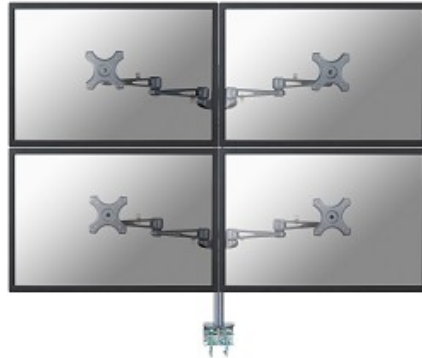

CARACTÉRISTIQUES

Couleur	Argent
Épaisseur	12 - 50 cm
Garantie	5 ans
Hauteur	0 - 80 cm
Inclinaison (degrés)	180°
Pivotement (degrés)	300°
Poids max.	6
Poids min.	0
Rotation (degrés)	360°
Réglage de la hauteur	Manuel
Support de bureau	Pince
Taille de l'écran max.	27
Taille de l'écran min.	10
Type	Inclinaison Rotation Tourner Mouvement complet
VESA maximum	100x100 mm
VESA minimum	75x75 mm
Écrans	4
EAN code	8717371441722

Le support de bureau NewStar, modèle FPMA-D935D4 est un support de bureau avec inclinaison, rotation et pivot pour quatre écrans plats jusqu'à 27" (69 cm). Ce support est un excellent choix pour économiser de l'espace sur le bureau en utilisant une pince.

La technologie de NewStar, inclinaison de 180°, rotation de 360° et pivot de 300°, permet au montage de changer l'angle de vue pour profiter pleinement des capacités de l'écran plat. La hauteur du support est réglable manuellement jusqu'à 80 centimètres. La profondeur est réglable de 12 à 50 cm. Une gestion des câbles unique cache et achemine les câbles du support à l'écran plat pour garder le lieu de travail agréable et bien rangé.

Le modèle NewStar FPMA-D935D4 possède trois points de flexion et est adapté pour les écrans jusqu'à 27" (69 cm). La capacité de poids de ce produit est de 6 kg chaque écran. Ce support de bureau est adapté pour les écrans qui répondent à la norme VESA 75x75 et 100x100mm. Différents modèles de trous peuvent être couverts à l'aide des plaques d'adaptation NewStar VESA.