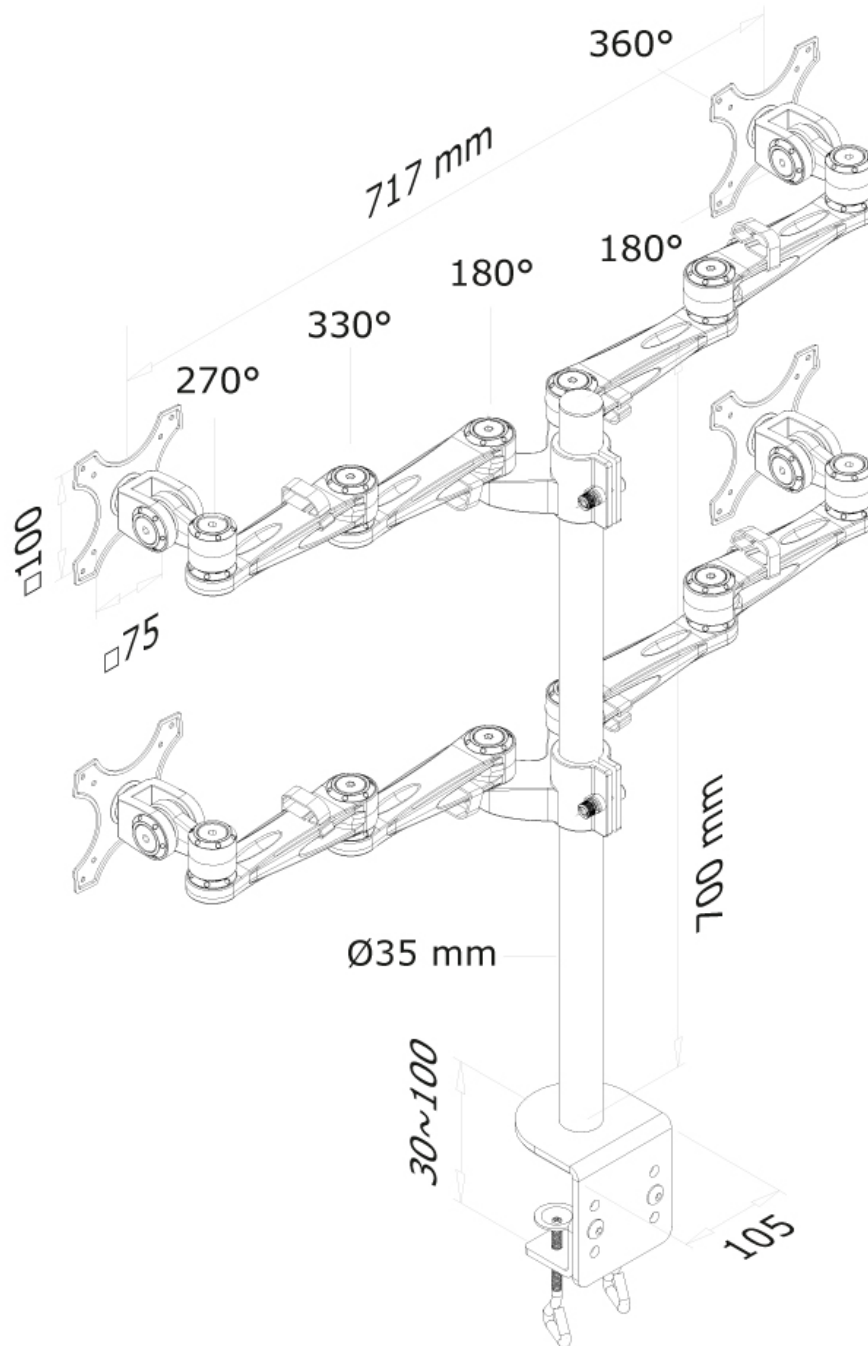

**THE BEST SUPPORT
FOR YOUR AV & IT HARDWARE**
T: + 31(0)23-5478888 | E: info@newstar.eu | W: www.newstar.eu

FPMA-D935D4

SUPPORT DE BUREAU NEWSTAR ÉCRANS

NewStar Products Europe B.V.
Wateringweg 62/B
2031 EJ HAARLEM
THE NETHERLANDS

Phone : +31(0)23-5478888
Fax : +31(0)23-5478889
Email : info@newstar.nl
Website : www.newstar.eu

NewStar cannot be held liable for any inaccuracies and copyrights.
No part of this publication may be reproduced and/or published by print, photocopy, microfilm or in any other way, without prior written permission of NewStar Computer Products Europe BV.