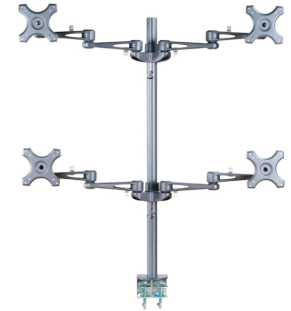

#### FUNCIONALIDAD

Tipo	Movimiento completo
	Inclinación
	Rotar
	Girar
Ajuste de altura	0-80 cm
Ajuste de profundidad	12-50 cm
Inclinación (grados)	180°
Giro (grados)	300°
Rotación (grados)	360°
Tipo de ajuste	Manual

Neomounts

Neomounts

**El FPMA-D935D4 es un soporte de escritorio con 3 puntos de giro para 4 pantallas LCD/LED/TFT de hasta 27" (69 cm).**

El escritorio Neomounts FPMA-D935D4 le permite conectar 4 pantallas LCD / TFT de hasta 27" (69 cm) en un escritorio.

Con este montaje se puede girar fácilmente, inclinar y girar el monitor. Cuenta con 3 puntos de giro. El ajuste de altura de 70 cm se puede cambiar manualmente. El soporte de escritorio puede soportar pantallas de hasta 6 kg y está unida en un escritorio con una abrazadera. La longitud del brazo es de 50 cm.

Este modelo es adecuado para todas las pantallas LCD/LED/TFT con VESA 75x75 o patrón de agujeros de 100x100 mm. Si el patrón de agujeros en la parte posterior de la pantalla es diferente, por favor póngase en contacto con nosotros para las oportunidades.