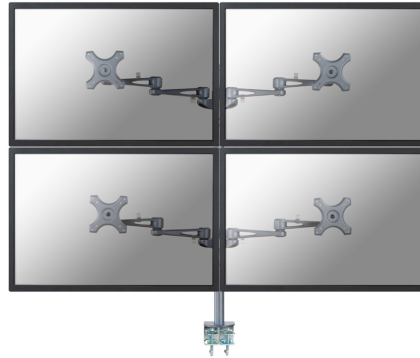

#### GENERAL

Tamaño mín. pantalla*	10 inch
Tamaño máx. pantalla*	27 inch
Peso mínimo	0 kg (por pantalla)
Peso máximo	6 kg (por pantalla)
Pantallas	4
VESA mínimo	75x75 mm
VESA máximo	100x100 mm
Montaje en escritorio	Abrazadera

#### FUNCIONALIDAD

Tipo	Movimiento completo
	Inclinación
	Rotar
	Girar
Ajuste de altura	0-80 cm
Ajuste de profundidad	12-50 cm
Inclinación (grados)	180°
Giro (grados)	300°
Rotación (grados)	360°
Tipo de ajuste	Manual

Neomounts

Neomounts

**El FPMA-D935D4 es un soporte de escritorio con 3 puntos de giro para 4 pantallas LCD/LED/TFT de hasta 27" (69 cm).**

El escritorio Neomounts FPMA-D935D4 le permite conectar 4 pantallas LCD / TFT de hasta 27" (69 cm) en un escritorio.

Con este montaje se puede girar fácilmente, inclinar y girar el monitor. Cuenta con 3 puntos de giro. El ajuste de altura de 70 cm se puede cambiar manualmente. El soporte de escritorio puede soportar pantallas de hasta 6 kg y está unida en un escritorio con una abrazadera. La longitud del brazo es de 50 cm.