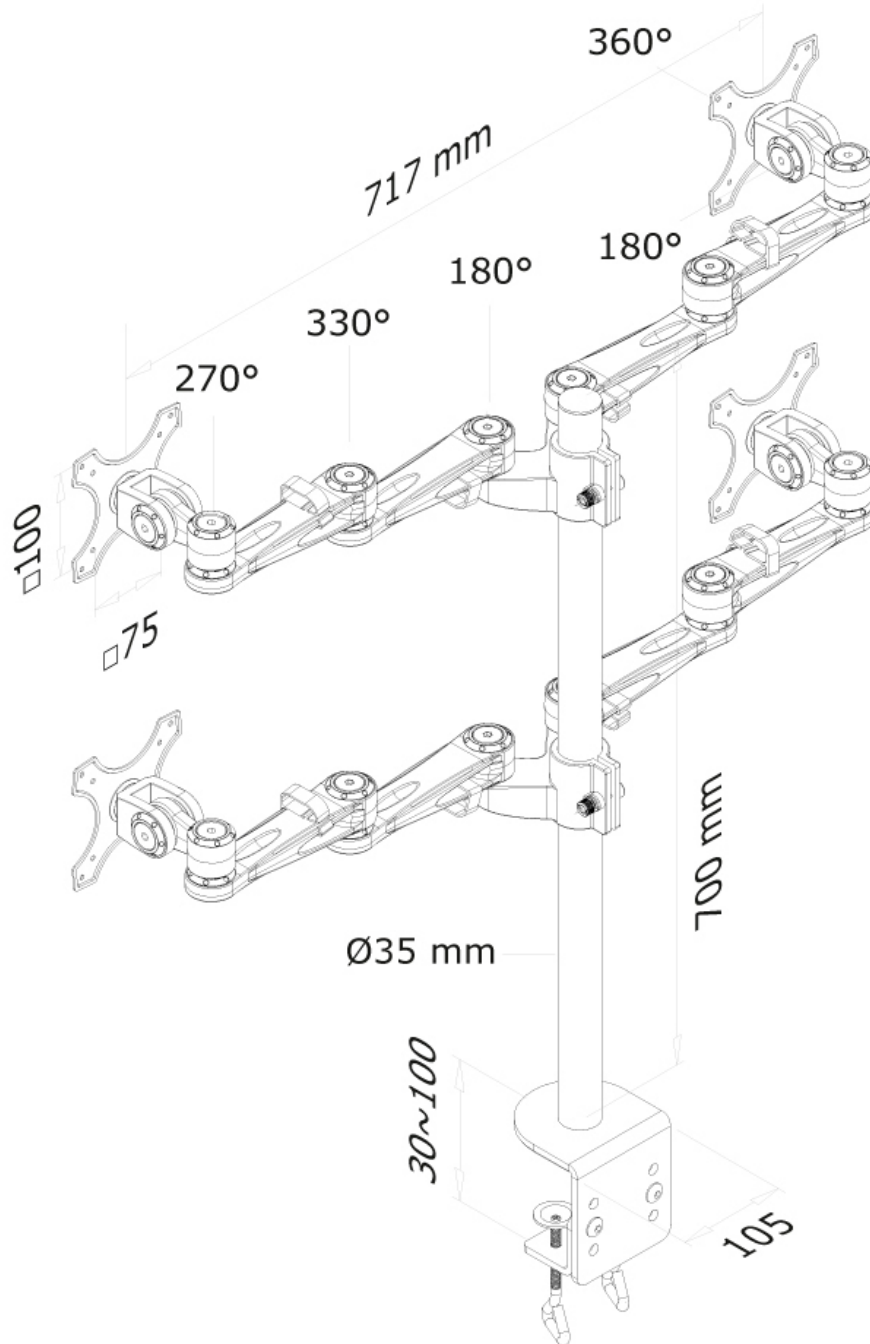

FPMA-D935D4

SOPORTE DE ESCRITORIO NEOMOUNTS PARA

Neomounts