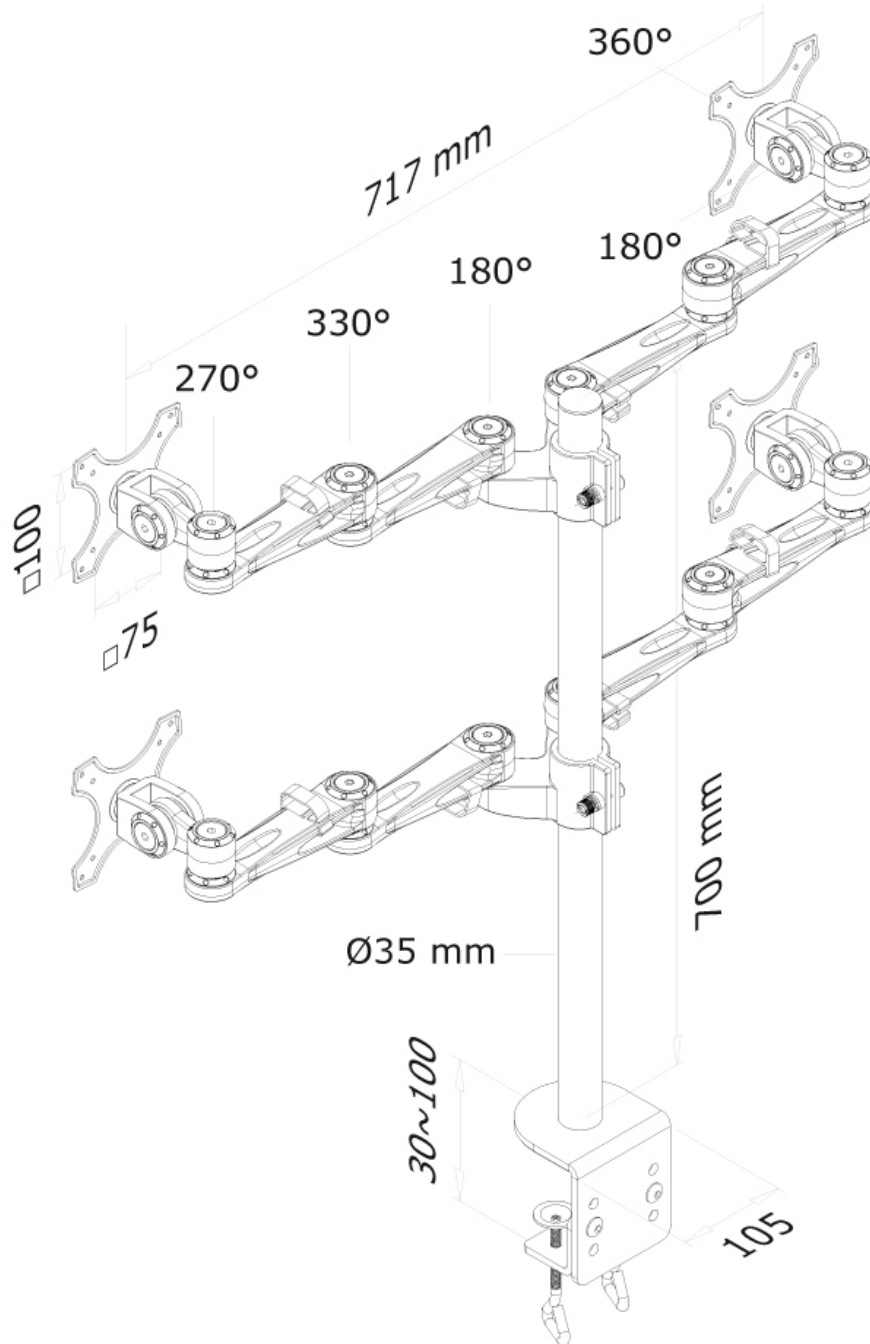

FPMA-D935D4

NEOMOUNTS MONITORARM

Neomounts