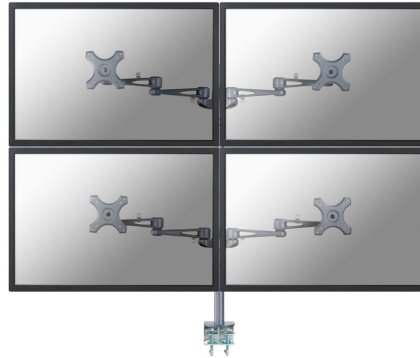

FUNCTIONALITEIT

Type	Full motion Kantelen Roteren Zwenken
Hoogteverstelling	0-80 cm
Diepte verstelling	12-50 cm
Kantelen (graden)	180°
Zwenken (graden)	300°
Roteren (graden)	360°
Verstellingstype	Manueel

Neomounts

Neomounts

Neomounts FPMA-D935D4 is een monitorarm voor 4 flat screens t/m 27" (69 cm).

Met deze Neomounts monitorarm, model FPMA-D935D4, bevestigt u vier flatscreens aan het bureau via een bureaукlem.

Door gebruik te maken van een monitorarm profiteert u optimaal van de mogelijkheden van uw monitor. De monitorarm is eenvoudig in hoogte en diepte te verstellen. Tevens kunt u het scherm kantelen, zwenken en roteren. Hierdoor creëert u de ideale ergonomische werkhouding. Dit verkleint de kans op nek- en rugklachten. Kabels zijn netjes weg te werken aan de onderzijde van de horizontale arm.

De FPMA-D935D4 heeft 3 draaipunten en is geschikt voor vier schermen t/m 27" (69 cm). Het draagvermogen van de arm is 6 kg per scherm. Dit product is geschikt voor schermen met een VESA gatenpatroon van 75x75 mm of 100x100 mm. Heeft u een afwijkend (groter) gatenpatroon, dan kunt u dit oplossen met een van onze VESA verloopplaten.