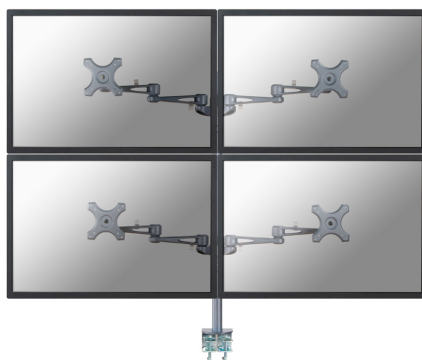

FUNCIONALIDAD

Tipo	Movimiento completo
	Inclinación
	Rotar
	Girar
Ajuste de altura	0-80 cm
Ajuste de profundidad	12-50 cm
Inclinación (grados)	180°
Giro (grados)	300°
Rotación (grados)	360°
Tipo de ajuste	Manual

Neomounts

Neomounts

El FPMA-D935D4 es un soporte de escritorio con 3 puntos de giro para 4 pantallas LCD/LED/TFT de hasta 27" (69 cm).

El escritorio Neomounts FPMA-D935D4 le permite conectar 4 pantallas LCD / TFT de hasta 27" (69 cm) en un escritorio.

Con este montaje se puede girar fácilmente, inclinar y girar el monitor. Cuenta con 3 puntos de giro. El ajuste de altura de 70 cm se puede cambiar manualmente. El soporte de escritorio puede soportar pantallas de hasta 6 kg y está unida en un escritorio con una abrazadera. La longitud del brazo es de 50 cm.

Este modelo es adecuado para todas las pantallas LCD/LED/TFT con VESA 75x75 o patrón de agujeros de 100x100 mm. Si el patrón de agujeros en la parte posterior de la pantalla es diferente, por favor póngase en contacto con nosotros para las oportunidades.