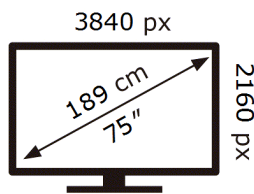

**Samsung**

MRE75R85HAU

**107** kWh/1000h

ABCDEF **G**

**205** kWh/1000h

2019/2013

**ENERG**

**Samsung**