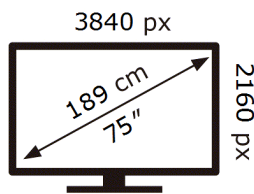

**Samsung**

MRE75R85HAU

**107** kWh/1000h

ABCDEF **G**

**242** kWh/1000h

**ENERG** ⚡

**Samsung**

MRE75R85HAU