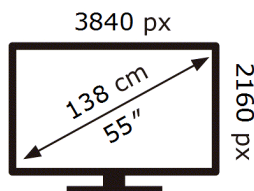

**Samsung**

MRE55R85HAU

**77** kWh/1000h

ABCDEF **G**

**195** kWh/1000h

**ENERG**

**Samsung**

MRE55R85HAU