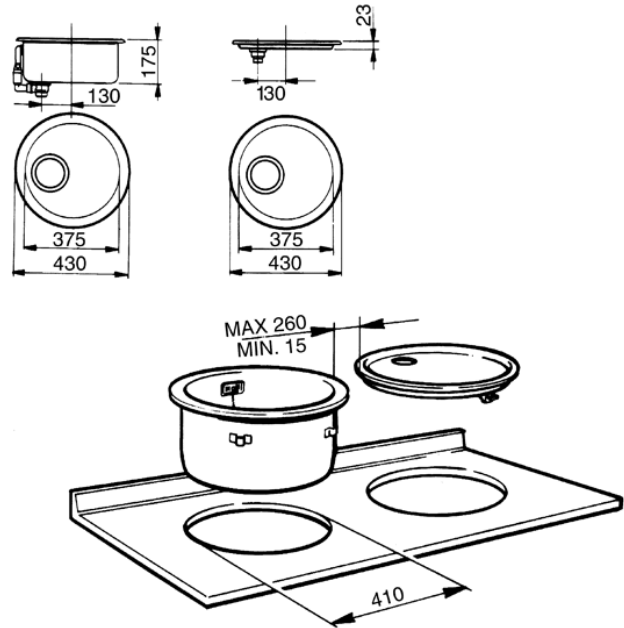

Bacinella tonda da incasso, Ø 43 cm, in acciaio inox AISI304 spazzolato
EAN13: 8017709015268

• **Estetica Omni** • Bordo 8 mm • Dimensioni vasca: Ø 375 mm • **Dotazione accessori montaggio:** Piletta, Sifone, Guarnizio • e N.B.: miscelatore a richiesta, verificare offerta "Miscelatori".

Funzioni prodotto