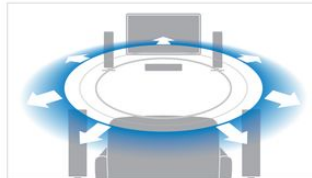

DynamicSurround

Technologie DynamicSurround využívá velmi pokročilé zvukové algoritmy, které věrně imitují zvukové charakteristiky ideálního surround prostředí. Tím je dosaženo úchvatného zvuku 7.1, a protože využívá co nejvíc z méně reproduktorů, uživatele nemusí trápit nepořádek, který přináší systém 7.1 – aniž by utrpěl zážitek ze zvuku surround.