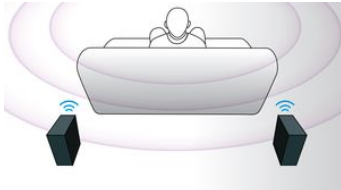

Volitelné bezdrátové zadní reproduktory

Bezdrátové zadní reproduktory umožňují pružně měnit umístění reproduktorů. Použitá technologie s vysokou odolností proti rušení zajišťuje plně prostorový zvuk bez nevzhledných kabelových propojení.