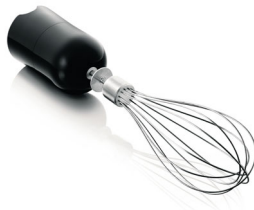

Gardeaccessoire voor slagroom

Gardeaccessoire voor slagroom en mayonaise