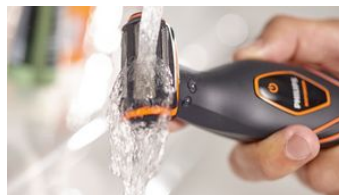

Geschikt voor onder de douche

Levert een comfortabel en kort resultaat onder de douche en daarbuiten. De bodygroomer is 100% geschikt voor onder de douche, dus u kunt het apparaat gewoon schoonspelen als u klaar bent. Bij langer haar werkt de trimmer mogelijk beter op droog haar.