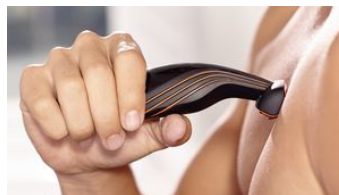

Impugnatura ergonomica

L'impugnatura di gomma è progettata per assicurare una maneggevolezza ottimale anche da bagnata, per un controllo perfetto sia dentro che fuori dalla doccia.