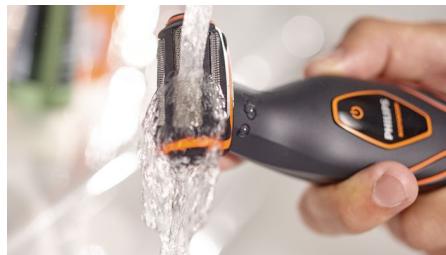

Bőrbarát végek és szita

A bőrkímélő rendszer hipoallergén szitával és lekerekített végekkel rendelkezik a bőr borotválkozás közbeni védelme érdekében.

3 fésűvel, 3–7 mm

3 db tartozék fésű az eltérő hosszúságú szőrszálakhoz. Helyezze a fésűket a borotvarendszere a fix, 3 mm-es, 5 mm-es vagy 7 mm-es hosszbeállítású szőrszálformázáshoz. Az alaposabb eredmény

érdekében használja a borotvarendszert fésűk nélkül. Vastagabb szőrszál esetén ajánlott a rögzített fésűkkel való előformázás.

Akkumulátoros áramellátás

Erőteljes NiMH akkumulátor a teljes test borotválásához, 50 perc vezeték nélküli használattal 8 óra töltés után. Az akkumulátor jelzőfénye jelzi az energiaállapotot; mutatja, hogy az akkumulátor lemerült vagy teljesen feltöltött állapotban van-e.

100%-ban zuhanyzásbiztos

Kényelmes és alapos eredményt biztosít szárazon és a zuhany alatt. A testszörtelenítő 100%-ig vízálló, így egyszerűen csak le kell öblíteni, miután elkészült. Hosszabb szőrszálak esetén előfordulhat, hogy szárazon jobb vágási teljesítmény érhető el.