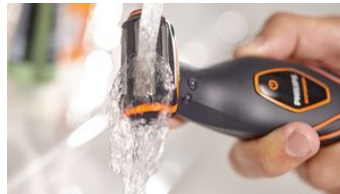

### 100% voděodolný

Poskytuje pohodlný a hladký výsledek ve sprše i mimo sprchu. Holicí strojek na tělo je 100% voděodolný, na závěr jej tedy můžete jednoduše propláchnout. U delších chloupků může být výkon zastříhování lepší na suchých chloupkách.