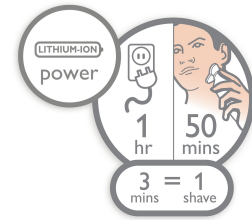

Autonomie : 50 min

La batterie lithium-ion puissante et à faible consommation d'énergie vous offre un plus grand nombre de rasages par charge. L'autonomie est de 50 minutes pour 1 heure de charge. Une charge de 3 minutes fournit suffisamment d'autonomie pour un rasage.

Voyant de charge à 2 niveaux

Le voyant LED à plusieurs niveaux vous indique que la batterie est faible, que vous devez changer la tête de rasage ou que le système de verrouillage de transport est activé. Le système de verrouillage de transport évite une mise en marche accidentelle. Appuyez sur n'importe quel bouton pendant 3 secondes pour activer le système de verrouillage de transport, afin d'éviter que l'appareil ne s'allume accidentellement. Un symbole rouge en forme de cadenas apparaît lorsque le système est activé.