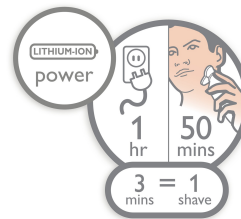

50 min. veikimas be laido

Su energiją taupančiu, galingu ir ilgai veikiančiu ličio jonų akumuliatoriumi – įkrovę vieną kartą galėsite skustis daug kartų. Jei barzdaskutę krausite vieną valandą, galėsite skustis ilgiau nei 50 minučių. Jei krausite 3 minutes, energijos užteks nusiskusti vieną kartą.

2 lygių baterijos indikatorius

Kelių lygių LED ekrane rodoma, kai baterija senka, kai reikia pakeisti naują galvutę ir yra įjungtas kelioninis užraktas. Kelioninis užraktas apsaugo prietaisą nuo atsitiktinio įjungimo. 3 sekundėms nuspauskite bet kurį mygtuką ir įjunkite kelioninį užraktą, kad įrenginys neįsijungtų atsitiktinai. Įjungus kelioninį užraktą rodomas raudonas simbolis.