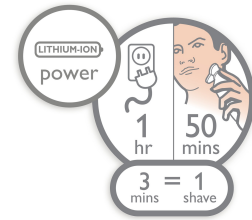

Bruk uten ledning i 50 minutter

Et energieffektivt og kraftig litium-ion-batteri gjør at du kan barbere deg flere ganger per lading. Lader du den i én time, får du 50 minutters barberingstid. Lader du den i tre minutter, får du nok strøm til én barbering.

Batteriindikator med to nivåer

LED-displayet med flere nivå viser når batteriet er lavt, når du trenger et nytt skjærehode, og når transportlåsen er slått på. Transportlåsen forhindrer at produktet slås på ved et uhell. Trykk på en hvilken som helst knapp i tre sekunder for å aktivere transportlåsen, slik at produktet ikke blir slått på ved et uhell. Et rødt låsesymbol viser når transportlåsen er slått på.