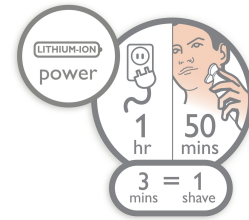

Utilizare fără fir - 50 min

Bateria litiu-ion puternică și eficientă din punct de vedere energetic îți oferă mai multe bărbieriri cu o singură încărcare. Încarc-o timp de o oră și vei avea parte de până la 50 de minute timp de bărbierit. Încarc-o timp de 3 minute și vei avea suficientă energie pentru o bărbierie.

Indicator pentru baterie cu 2 niveluri

LED-ul cu niveluri multiple arată când bateria este descărcată, când ai nevoie de un cap nou și când este pornită blocarea pentru transport. Blocarea pentru transport împiedică pornirea accidentală a aparatului. Pentru a activa blocarea pentru transport, apasă timp de 3 secunde pe orice buton și astfel produsul nu poate fi pornit accidental. Când blocarea pentru transport este activată, apare un simbol roșu de blocare.