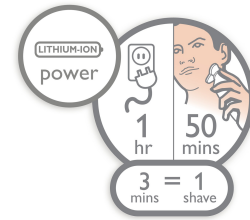

Zasilanie akumulatorowe: 50 min

Energooszczędny i wydajny akumulator litowo-jonowy zapewnia więcej cykli golenia po jednym ładowaniu. Godzinne ładowanie pozwala nawet na 50 minut pracy. Trzyminutowe ładowanie wystarczy na jedno golenie.

2-poziom. wskaźnik naład. akumulatora

Wielopoziomowy wyświetlacz LED informuje o niskim poziomie naładowania akumulatora, potrzebie wymiany głowicy na nową i działaniu blokady. Blokada podróżna chroni przed przypadkowym włączeniem urządzenia. Aby włączyć blokadę podróżną, należy nacisnąć i przytrzymać dowolny przycisk przez 3 sekundy, a wtedy urządzenie nie włączy się przypadkiem. Po włączeniu blokady podróżnej wyświetlany jest czerwony symbol.