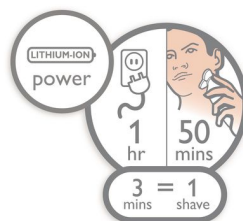

Autonomie : 50 min

La batterie lithium-ion puissante et à faible consommation d'énergie vous offre un plus grand nombre de rasages par charge.

L'autonomie est de 50 minutes pour 1 heure de charge. Une charge de 3 minutes fournit suffisamment d'autonomie pour un rasage.

Indicateur d'autonomie à 2 niveaux

Le voyant LED à plusieurs niveaux vous indique que la batterie est faible, que vous devez changer la tête de rasage ou que le système de verrouillage de transport est activé. Le système de verrouillage de transport évite une mise en marche accidentelle. Appuyez sur n'importe quel bouton pendant 3 secondes pour activer le système de verrouillage de transport, afin d'éviter que l'appareil ne s'allume accidentellement. Un symbole rouge en forme de cadenas apparaît lorsque le système est activé.